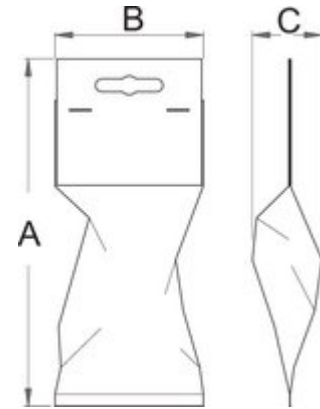

Product features

- материјал: глава од специјален флекс хром ванадиум челик
- материјал: врв од специјален плус јаглороден челик
- целосно појачан и кален

		D	L	L1	
619840	TX 60	33.85	80	30	257
619841	TX 70	33.85	80	30	262
619842	TX 80	33.85	80	30	267

Barcode	Star	D	L	L1	Person
---------	------	---	---	----	--------

619843	TX 90	33.85	80	30	351
619844	TX 100	33.85	80	30	363

Retail packaging

Barcode	MA	MB	MC	Person
619840	185	80	33,85	257
619841	185	80	33,85	262
619842	185	80	33,85	267
619843	185	80	35,8	351
619844	190	58	36	370

Transport packaging

Barcode	Hand	TA	TB	TC	Person
619840	1				
619841	1				
619842	1				
619843	1				
619844	1	70	240	48	440