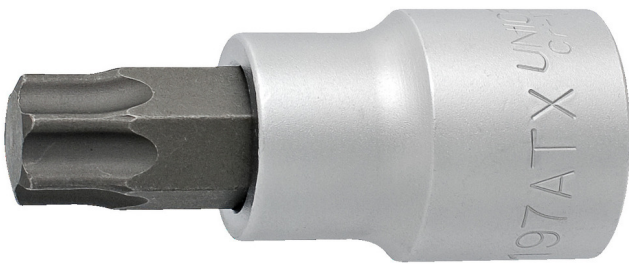

# Насаден клуч со TX профил 3/4"

197/2ATX

## Profiles

## Product features

- материјал: глава од специјален флекс хром ванадиум челик
- материјал: врв од специјален плус јаглороден челик
- целосно појачан и кален

		D	L	L1	
619840	TX 60	33.85	80	30	257
619841	TX 70	33.85	80	30	262
619842	TX 80	33.85	80	30	267
619843	TX 90	33.85	80	30	351