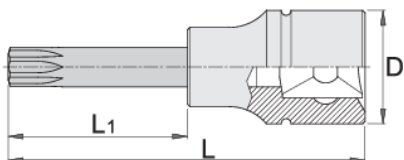

# Насаден клуч со TX профил 3/4"

197/2ATX

## Product features

- материјал: глава од специјален флекс хром ванадиум челик
- материјал: врв од специјален плус јаглороден челик
- целосно појачан и кален

		D	L	L1	
619840	TX 60	33.85	80	30	257
619841	TX 70	33.85	80	30	262
619842	TX 80	33.85	80	30	267
619843	TX 90	33.85	80	30	351

363

\* Сликите на производите се симболични. Сите димензии се во мм, тежината е во грамови. Сите наведени димензии може да се разликуваат во ниво на толеранција