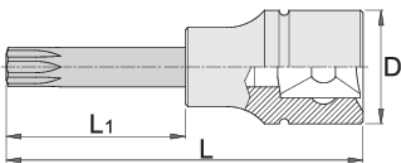

Насаден клуч со TX профил 3/4"

197/2ATX

Profiles

Product features

- материјал: глава од специјален флекс хром ванадиум челик
- материјал: врв од специјален плус јаглороден челик
- целосно појачан и кален

		D	L	L1	
619840	TX 60	33.85	80	30	257
619841	TX 70	33.85	80	30	262
619842	TX 80	33.85	80	30	267
619843	TX 90	33.85	80	30	351

363

* Сликите на производите се симболични. Сите димензии се во мм, тежината е во грамови. Сите наведени димензии може да се разликуваат во ниво на толеранција