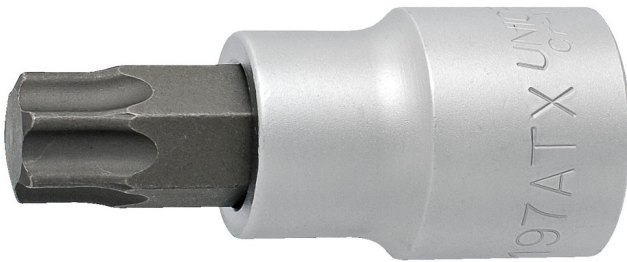

Насаден клуч со TX профил 3/4"

197/2ATX

Profiles

Product features

- материјал: глава од специјален флекс хром ванадиум челик
- материјал: врв од специјален плус јаглороден челик
- целосно појачан и кален

		D	L	L1	
619840	TX 60	33.85	80	30	257
619841	TX 70	33.85	80	30	262
619842	TX 80	33.85	80	30	267
619843	TX 90	33.85	80	30	351

D

L

L1

619844

TX 100

33.85

80

30