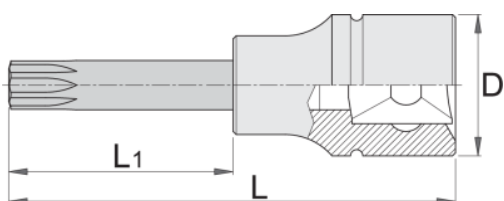

Насаден клуч со TX профил 3/4"

197/2ATX

Profiles

Premium Flex

[\(/mk/about-](#)

[us/materials\)](#) **Premium +**

[\(/mk/about-us/materials\)](#)

[\(/mk/support/warranty\)](#)

Product features

- материјал: глава од специјален флекс хром ванадиум челик
- материјал: врв од специјален плус јаглороден челик
- целосно појачан и кален

		D	L	L1	
619840	TX 60	33.85	80	30	257
619841	TX 70	33.85	80	30	262
619842	TX 80	33.85	80	30	267