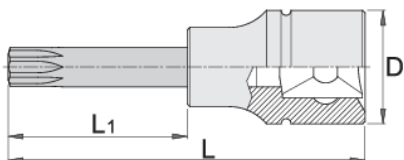

Bussola giravite con profilo TX 3/4"

197/2ATX

Profili

Attributi del prodotto

- materiale: bussola in acciaio al cromo vanadio flex premium
- materiale: dente in acciaio al carbonio plus premium
- interamente bonificata

		D	L	L1	
619840	TX 60	33.85	80	30	257
619841	TX 70	33.85	80	30	262
619842	TX 80	33.85	80	30	267
619843	TX 90	33.85	80	30	351

D

L

L1

619844

TX 100

33.85

80

30

363

* Le immagini dei prodotti sono puramente simboliche. Tutte le dimensioni sono in mm, peso in grammi.