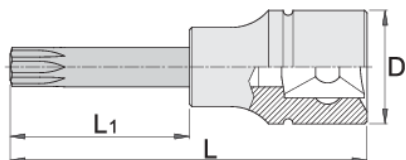

# Bussola giravite con profilo TX 3/4"

197/2ATX

## Attributi del prodotto

- materiale: bussola in acciaio al cromo vanadio flex premium
- materiale: dente in acciaio al carbonio plus premium
- interamente bonificata

|  |  | D     | L  | L1 |  |
|--|---|-------|----|----|---|
| 619840   | TX 60   | 33.85 | 80 | 30 | 257   |
| 619841   | TX 70   | 33.85 | 80 | 30 | 262   |
| 619842   | TX 80   | 33.85 | 80 | 30 | 267   |
| 619843   | TX 90   | 33.85 | 80 | 30 | 351   |

363

\* Le immagini dei prodotti sono puramente simboliche. Tutte le dimensioni sono in mm, peso in grammi.