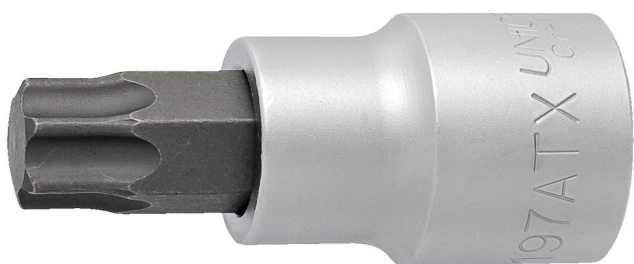

Bussola giravite con profilo TX 3/4"

197/2ATX

Profili

Attributi del prodotto

- materiale: bussola in acciaio al cromo vanadio flex premium
- materiale: dente in acciaio al carbonio plus premium
- interamente bonificata

		D	L	L1	
619840	TX 60	33.85	80	30	257
619841	TX 70	33.85	80	30	262
619842	TX 80	33.85	80	30	267
619843	TX 90	33.85	80	30	351

D

L

L1

619844

TX 100

33.85

80

30

363

* Le immagini dei prodotti sono puramente simboliche. Tutte le dimensioni sono in mm, peso in grammi.