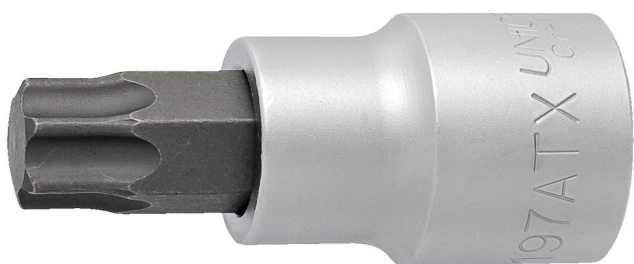

# Bussola giravite con profilo TX 3/4"

197/2ATX

## Attributi del prodotto

- materiale: bussola in acciaio al cromo vanadio flex premium
- materiale: dente in acciaio al carbonio plus premium
- interamente bonificata

|  |  | D     | L  | L1 |  |
|--|---|-------|----|----|---|
| 619840   | TX 60   | 33.85 | 80 | 30 | 257   |
| 619841   | TX 70   | 33.85 | 80 | 30 | 262   |
| 619842   | TX 80   | 33.85 | 80 | 30 | 267   |
| 619843   | TX 90   | 33.85 | 80 | 30 | 351   |