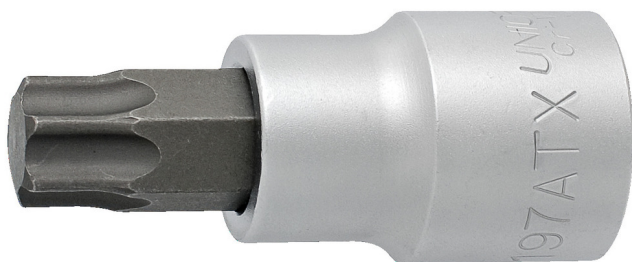

# Bussola giravite con profilo TX 3/4"

197/2ATX

## Attributi del prodotto

- materiale: bussola in acciaio al cromo vanadio flex premium
- materiale: dente in acciaio al carbonio plus premium
- interamente bonificata

		D	L	L1	
619840	TX 60	33.85	80	30	257
619841	TX 70	33.85	80	30	262
619842	TX 80	33.85	80	30	267
619843	TX 90	33.85	80	30	351