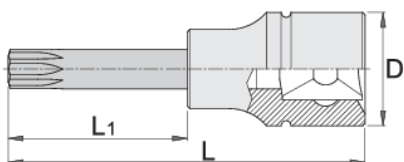

# Bussola giravite con profilo TX 3/4"

197/2ATX

## Attributi del prodotto

- materiale: bussola in acciaio al cromo vanadio flex premium
- materiale: dente in acciaio al carbonio plus premium
- interamente bonificata

		D	L	L1	
619840	TX 60	33.85	80	30	257
619841	TX 70	33.85	80	30	262
619842	TX 80	33.85	80	30	267
619843	TX 90	33.85	80	30	351

363

\* Le immagini dei prodotti sono puramente simboliche. Tutte le dimensioni sono in mm, peso in grammi.