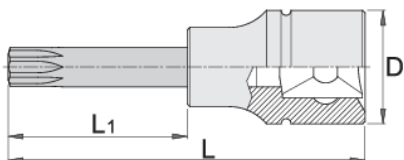

Torx (TX) csavarhúzófej, 3/4"

197/2ATX

Profilok

Termékjellemzők

- anyaga: fej Premium Flex króm-vanádium acélból
- anyaga: behajtóhegy Premium Plus szénacélból
- teljes anyagában nemesített

		D	L	L1	
619840	TX 60	33.85	80	30	257
619841	TX 70	33.85	80	30	262
619842	TX 80	33.85	80	30	267
619843	TX 90	33.85	80	30	351

D

L

L1

619844

TX 100

33.85

80

30

363

* A termékeképek illusztrációk. Minden feltüntetett méret milliméterben, a tömegek grammban. Az összes feltüntetett méret eltérhet a toleranciának megfelelően.