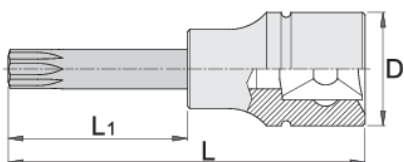

Torx (TX) csavarhúzófej, 3/4"

197/2ATX

Profilok

Terméjkellemzők

- anyaga: fej Premium Flex króm-vanádium acélból
- anyaga: behajtóhegy Premium Plus szénacélból
- teljes anyagában nemesített

		D	L	L1	
619840	TX 60	33.85	80	30	257
619841	TX 70	33.85	80	30	262
619842	TX 80	33.85	80	30	267
619843	TX 90	33.85	80	30	351

D

L

L1

619844

TX 100

33.85

80

30

363

* A termékeképek illusztrációk. Minden feltüntetett méret milliméterben, a tömegek grammban. Az összes feltüntetett méret eltérhet a toleranciának megfelelően.