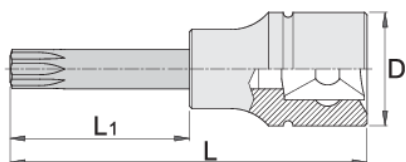

Ključ nasadni s TX profilom, prihvat 3/4"

197/2ATX

Profili

Atributi proizvoda

- materijal: glava: Premium Flex Plus ugljični čelik, kromirana
- materijal: ijčani nastavak: Premium Plus specijalni alatni čelik, nauljeno protiv korozije
- u cijelosti ojačan i zakaljen

		D	L	L1	
619840	TX 60	33.85	80	30	257
619841	TX 70	33.85	80	30	262
619842	TX 80	33.85	80	30	267
619843	TX 90	33.85	80	30	351

D

L

L1

619844

TX 100

33.85

80

30

363

* Slike proizvoda su simbolične. Sve dimenzije su u mm, masa je u g.