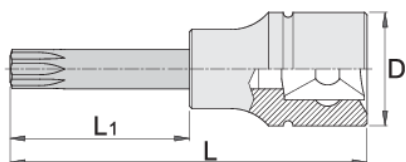

D	L	L1	
619840	TX 60	33.85	80	30	257
619841	TX 70	33.85	80	30	262
619842	TX 80	33.85	80	30	267
619843	TX 90	33.85	80	30	351