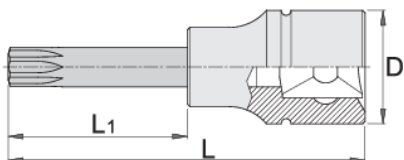

# Ključ nasadni s TX profilom, prihvat 3/4"

197/2ATX

30

363

\* Slike proizvoda su simbolične. Sve dimenzije su u mm, masa je u g.