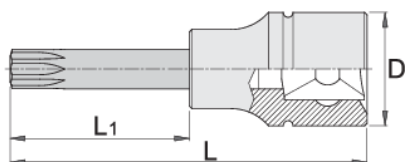

Ključ nasadni s TX profilom, prihvat 3/4"

197/2ATX

Profili

Atributi proizvoda

- materijal: glava: Premium Flex Plus ugljični čelik, kromirana
- materijal: ijčani nastavak: Premium Plus specijalni alatni čelik, nauljeno protiv korozije
- u cijelosti ojačan i zakaljen

		D	L	L1	
619840	TX 60	33.85	80	30	257
619841	TX 70	33.85	80	30	262
619844	TX 100	33.85	80	30	363

* Slike proizvoda su simbolične. Sve dimenzije su u mm, masa je u g.