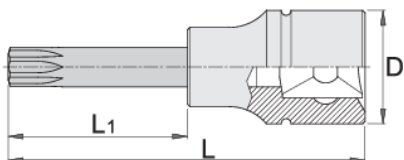

Ključ nasadni s TX profilom, prihvat 3/4"

197/2ATX

Profili

Atributi proizvoda

- materijal: glava: Premium Flex Plus ugljični čelik, kromirana
- materijal: ijčani nastavak: Premium Plus specijalni alatni čelik, nauljeno protiv korozije
- u cijelosti ojačan i zakaljen

		D	L	L1	
619840	TX 60	33.85	80	30	257
619841	TX 70	33.85	80	30	262
619842	TX 80	33.85	80	30	267
619843	TX 90	33.85	80	30	351

D

L

L1

619844

TX 100

33.85

80

30

363

* Slike proizvoda su simbolične. Sve dimenzije su u mm, masa je u g.