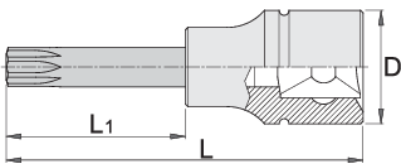

Καρυδάκια 3/4" torx

197/2ATX

Προφίλ

Χαρακτηριστικά προϊόντος

- Υλικό: καρυδάκι: χρώμιο βανάδιο, επιχρωμιωμένο.
- μύτη: ειδικός χάλυβα εργαλείων
- οι κεφαλές είναι εξολοκλήρου σκληρυμένες με θερμική επεξεργασία

		D	L	L1	
619840	TX 60	33.85	80	30	257
619841	TX 70	33.85	80	30	262
619844	TX 100	33.85	80	30	363

* Οι εικόνες των προϊόντων είναι συμβολικές. Όλες οι διαστάσεις είναι σε mm, το βάρος είναι σε γραμμάρια. Όλες οι αναφερόμενες διαστάσεις μπορεί να διαφέρουν σε ανοχές.