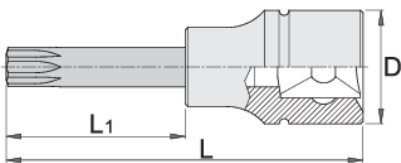

Καρυδάκια 3/4" torx

197/2ATX

Προφίλ

Χαρακτηριστικά προϊόντος

- Υλικό: καρυδάκι: χρώμιο βανάδιο, επιχρωμιωμένο.
- μύτη: ειδικός χάλυβα εργαλείων
- οι κεφαλές είναι εξολοκλήρου σκληρυμένες με θερμική επεξεργασία

		D	L	L1	
619840	TX 60	33.85	80	30	257
619841	TX 70	33.85	80	30	262
619842	TX 80	33.85	80	30	267
619843	TX 90	33.85	80	30	351

D

L

L1

619844

TX 100

33.85

80

30

363

* Οι εικόνες των προϊόντων είναι συμβολικές. Όλες οι διαστάσεις είναι σε mm, το βάρος είναι σε γραμμάρια. Όλες οι αναφερόμενες διαστάσεις μπορεί να διαφέρουν σε ανοχές.