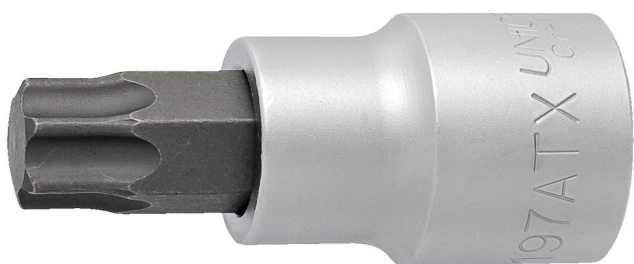

Zástrčné hlavice s TX profilem 3/4"

197/2ATX

Profily

Vlastnosti produktu

- materiál: hlavice - Premium Flex chrom-vanadium ocel
- materiál: bit - Premium Plus uhlíková ocel
- otvory jsou celé kalené a temperované

		D	L	L1	
619840	TX 60	33.85	80	30	257
619841	TX 70	33.85	80	30	262
619842	TX 80	33.85	80	30	267
619843	TX 90	33.85	80	30	351

D

L

L1

619844

TX 100

33.85

80