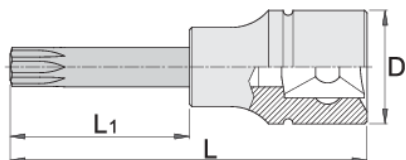

Zástrčné hlavice s TX profilem 3/4"

197/2ATX

Profily

Vlastnosti produktu

- materiál: hlavice - Premium Flex chrom-vanadium ocel
- materiál: bit - Premium Plus uhlíková ocel
- otvory jsou celé kalené a temperované

		D	L	L1	
619840	TX 60	33.85	80	30	257
619841	TX 70	33.85	80	30	262
619842	TX 80	33.85	80	30	267
619843	TX 90	33.85	80	30	351

D

L

L1

619844

TX 100

33.85

80

30

363

* Obrázky produktů jsou symbolické. Všechny rozměry jsou v mm a hmotnost v gramech. Všechny uvedené rozměry se mohou lišit v toleranci.