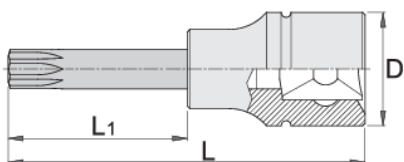

Ključ nasadni, TORX, 1/2"

197/2ATX

Profili

Atributi proizvoda

- materijal tijela ključa: krom-vanadij, kromirano
- materijal: vrh: specijalni alatni čelik, nauljeno protiv korozije
- u cijelosti ojačan i zakaljen

|  |  | D | L | L1 |  |
|--|---|-------|----|----|---|
| 619840 | TX 60 | 33.85 | 80 | 30 | 257 |
| 619841 | TX 70 | 33.85 | 80 | 30 | 262 |
| 619844 | TX 100 | 33.85 | 80 | 30 | 363 |

* Slike proizvoda su simbolične. Sve dimenzije su u mm, masa je u g.