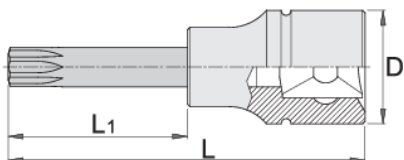

# Ključ nasadni, TORX, 1/2"

197/2ATX

## Atributi proizvoda

- materijal tijela ključa: krom-vanadij, kromirano
- materijal: vrh: specijalni alatni čelik, nauljeno protiv korozije
- u cijelosti ojačan i zakaljen

		D	L	L1	
619840	TX 60	33.85	80	30	257
619841	TX 70	33.85	80	30	262
619842	TX 80	33.85	80	30	267
619843	TX 90	33.85	80	30	351

363

\* Slike proizvoda su simbolične. Sve dimenzije su u mm, masa je u g.