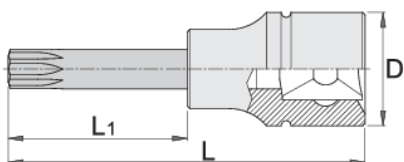

# Ključ nasadni, TORX, 1/2"

197/2ATX

## Atributi proizvoda

- materijal tijela ključa: krom-vanadij, kromirano
- materijal: vrh: specijalni alatni čelik, nauljeno protiv korozije
- u cijelosti ojačan i zakaljen

		D	L	L1	
619840	TX 60	33.85	80	30	257
619841	TX 70	33.85	80	30	262
619842	TX 80	33.85	80	30	267
619843	TX 90	33.85	80	30	351

363

\* Slike proizvoda su simbolične. Sve dimenzije su u mm, masa je u g.