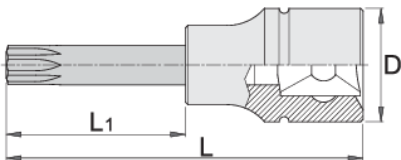

## Product features

- Materiali: çelësa gidore prej krom vanadium, krom kromuar
- Materiali: bit: të veçantë çeliku mjet, antindyshk me shkrirë
- krejtësisht të thekur me te zbutura

		D	L	L1	
619840	TX 60	33.85	80	30	257
619841	TX 70	33.85	80	30	262
619842	TX 80	33.85	80	30	267
619843	TX 90	33.85	80	30	351

363

\* Imazhet e produkteve janë simbolike. Të gjitha dimensionet janë në mm, pesha në gram. Të gjitha dimensionet e listuara mund të ndryshojnë në tolerancë.