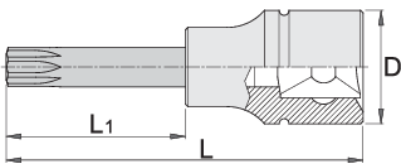

Çelës vazhdues 3/4" TX profil

197/2ATX

Profiles

Product features

- Materiali: çelësa gidore prej krom vanadium, krom kromuar
- Materiali: bit: të veçantë çeliku mjet, antindyshk me shkrirë
- krejtësisht të thekur me te zbutura

		D	L	L1	
619840	TX 60	33.85	80	30	257
619841	TX 70	33.85	80	30	262
619842	TX 80	33.85	80	30	267
619844	TX 100	33.85	80	30	363

* Imazhet e produkteve janë simbolike. Të gjitha dimensionet janë në mm, pesha në gram. Të gjitha dimensionet e listuara mund të ndryshojnë në tolerancë.