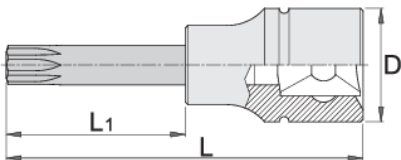

Çelës vazhdues 3/4" TX profil

197/2ATX

Profiles

Product features

- Materiali: çelësa gidore prej krom vanadium, krom kromuar
- Materiali: bit: të veçantë çeliku mjet, antindyshk me shkrirë
- krejtësisht të thekur me te zbutura

		D	L	L1	
619840	TX 60	33.85	80	30	257
619841	TX 70	33.85	80	30	262
619842	TX 80	33.85	80	30	267
619843	TX 90	33.85	80	30	351

D

L

L1

619844

TX 100

33.85

80

30

363

* Imazhet e produkteve janë simbolike. Të gjitha dimensionet janë në mm, pesha në gram. Të gjitha dimensionet e listuara mund të ndryshojnë në tolerancë.