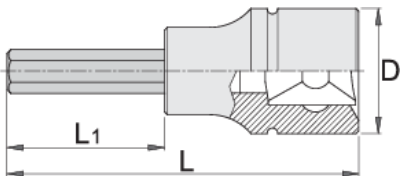

Ključ nasadni imbus, prihvat 3/4"

197/2AHX

Profili

Opis proizvoda

- materijal ključa: premium flex hrom-vanadijum čelik
- materijal - vrh: premium plus alatni čelik
- u potpunosti poboljššan i ojačan
- izrađen prema standardu DIN 7422 (samo metričke dimenzije)

		D	L	L1	
619836	14	33.85	80	30	267
619837	17	33.85	80	30	275
619838	19	33.85	80	30	364
619839	22	33.85	80	30	381

* Fotografije proizvoda su simbolične. Sve dimenzije su u mm, a težina u gramima. Sve navedene dimenzije mogu odstupati u granicama tolerancija.