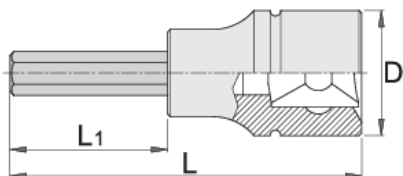

# IMBUS gola hlavica 3/4"

197/2AHX

## Product features

- materiál: hlavica z premium flex chróm vanádieovej ocele
- materiál: hrot z premium plus uhlíkovej ocele
- čeluste sú kalené a tvrdené
- vyrobené v súlade s DIN 7422

		D	L	L1	
619836	14	33.85	80	30	267
619837	17	33.85	80	30	275
619838	19	33.85	80	30	364
619839	22	33.85	80	30	381

\* Obrázky sú symbolické. Všetky rozmery sú v mm, hmotnosť je v g. Všetky udané rozmery sa môžu líšiť v rámci tolerancie.