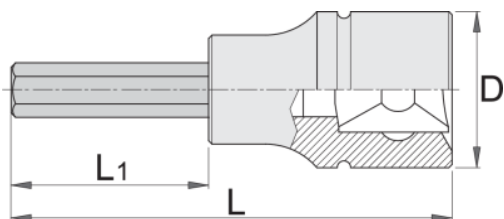

Насаден клуч имбус од 3/4"

197/2АНХ

Profiles

Premium Flex

[\(/mk/about-](#)

[us/materials\)](#) **Premium +**

[\(/mk/about-us/materials\)](#)

[\(/mk/support/warranty\)](#)

Product features

- материјал: глава од специјален флекс хром ванадиум челик
- материјал: врв од специјален плус јаглороден челик
- целосно појачан и кален
- изработен според стандард DIN 7422 (само метричка димензија)

		D	L	L1	
619836	14	33.85	80	30	267
619837	17	33.85	80	30	275
619838	19	33.85	80	30	364

D

L

L1

619839

22

33.85

80