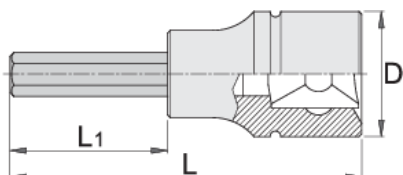

Насаден клуч имбус од 3/4"

197/2AHX

Profiles

Product features

- материјал: глава од специјален флекс хром ванадиум челик
- материјал: врв од специјален плус јаглороден челик
- целосно појачан и кален
- изработен според стандард DIN 7422 (само метричка димензија)

		D	L	L1	
619836	14	33.85	80	30	267
619837	17	33.85	80	30	275
619838	19	33.85	80	30	364

619839

22

D

33.85

L

80

L1

30

381

* Сликите на производите се симболични. Сите димензии се во мм, тежината е во грамови. Сите наведени димензии може да се разликуваат во ниво на толеранција