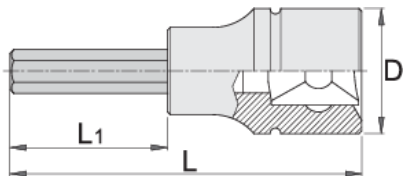

Насаден клуч имбус од 3/4"

197/2AHX

Profiles

Product features

- материјал: глава од специјален флекс хром ванадиум челик
- материјал: врв од специјален плус јаглороден челик
- целосно појачан и кален
- изработен според стандард DIN 7422 (само метричка димензија)

		D	L	L1	
619836	14	33.85	80	30	267
619837	17	33.85	80	30	275
619838	19	33.85	80	30	364
619839	22	33.85	80	30	381

* Сликите на производите се симболични. Сите димензии се во мм, тежината е во грамови. Сите наведени димензии може да се разликуваат во ниво на толеранција