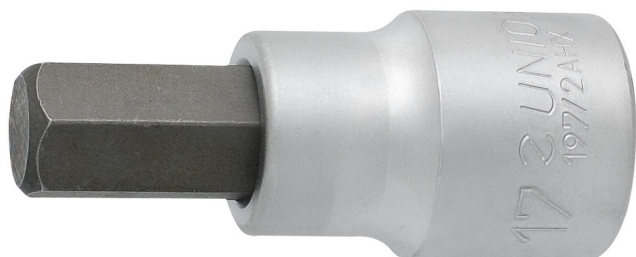

Насаден клуч имбус од 3/4"

197/2АНХ

Profiles

Premium Flex

[\(/mk/about-](#)

[us/materials\)](#) **Premium +**

[\(/mk/about-us/materials\)](#)

[\(/mk/support/warranty\)](#)

Product features

- материјал: глава од специјален флекс хром ванадиум челик
- материјал: врв од специјален плус јаглороден челик
- целосно појачан и кален
- изработен според стандард DIN 7422 (само метричка димензија)