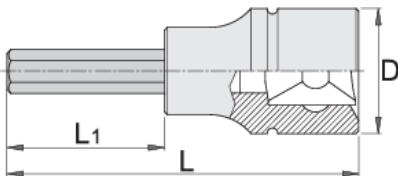

Насаден клуч имбус од 3/4"

197/2AHX

Profiles

Product features

- материјал: глава од специјален флекс хром ванадиум челик
- материјал: врв од специјален плус јаглороден челик
- целосно појачан и кален
- изработен според стандард DIN 7422 (само метричка димензија)

		D	L	L1	
619836	14	33.85	80	30	267
619837	17	33.85	80	30	275
619838	19	33.85	80	30	364
619839	22	33.85	80	30	381

* Сликите на производите се симболични. Сите димензии се во мм, тежината е во грамови. Сите наведени димензии може да се разликуваат во ниво на толеранција