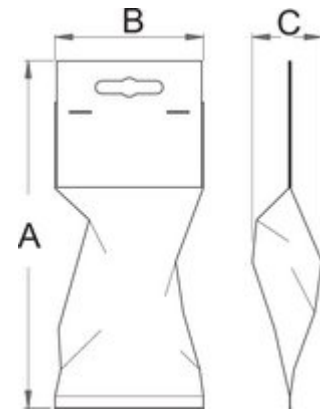

Product features

- материјал: глава од специјален флекс хром ванадиум челик
- материјал: врв од специјален плус јаглороден челик
- целосно појачан и кален
- изработен според стандард DIN 7422 (само метричка димензија)

		D	L	L1	
619836	14	33.85	80	30	267
619837	17	33.85	80	30	275
619838	19	33.85	80	30	364

D

L

L1

619839

22

33.85

80

30

381

Retail packaging

	MA	MB	MC	
619836	190	58	36	290
619837	190	58	36	300
619838	190	58	36	385
619839	190	58	36	410

Transport packaging

		TA	TB	TC	
619836	1	70	240	48	360
619837	1	70	240	48	370
619838	1	70	240	48	455
619839	1	70	240	48	480