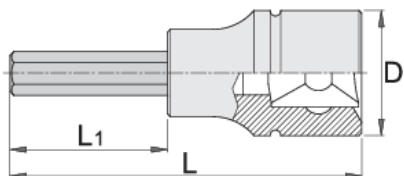

# Chiave esagonale da 3/4"

197/2AHX

## Attributi del prodotto

- materiale: bussola in acciaio al cromo vanadio flex premium
- materiale: dente in acciaio al carbonio plus premium
- interamente bonificata
- conforme allo standard DIN 7422 (solo misure metriche)

		D	L	L1	
619836	14	33.85	80	30	267
619837	17	33.85	80	30	275
619838	19	33.85	80	30	364
619839	22	33.85	80	30	381

\* Le immagini dei prodotti sono puramente simboliche. Tutte le dimensioni sono in mm, peso in grammi.