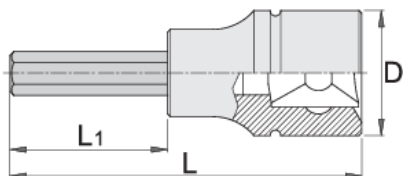

Chiave esagonale da 3/4"

197/2AHX

Profili

Attributi del prodotto

- materiale: bussola in acciaio al cromo vanadio flex premium
- materiale: dente in acciaio al carbonio plus premium
- interamente bonificata
- conforme allo standard DIN 7422 (solo misure metriche)

		D	L	L1	
619836	14	33.85	80	30	267
619837	17	33.85	80	30	275
619838	19	33.85	80	30	364
619839	22	33.85	80	30	381

* Le immagini dei prodotti sono puramente simboliche. Tutte le dimensioni sono in mm, peso in grammi.