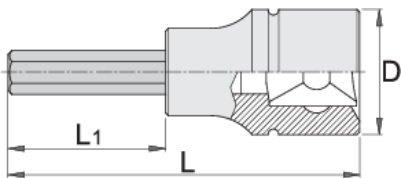

# Chiave esagonale da 3/4"

197/2AHX

## Attributi del prodotto

- materiale: bussola in acciaio al cromo vanadio flex premium
- materiale: dente in acciaio al carbonio plus premium
- interamente bonificata
- conforme allo standard DIN 7422 (solo misure metriche)

30

381

\* Le immagini dei prodotti sono puramente simboliche. Tutte le dimensioni sono in mm, peso in grammi.