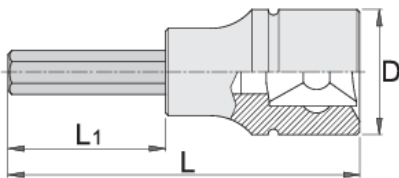

Ključ nasadni imbus, prihvat 3/4"

197/2AHX

Profili

Atributi proizvoda

- materijal: glava: Premium Flex Plus ugljični čelik, kromirana
- materijal: vijčani nastavak: Premium Plus specijalni alatni čelik, nauljeno protiv korozije
- u cijelosti ojačan i zakaljen
- izrađeni prema standardu DIN 7422 (samo metričke dimenzije)

		D	L	L1	
619836	14	33.85	80	30	267
619837	17	33.85	80	30	275
619838	19	33.85	80	30	364

D

L

L1

619839

22

33.85

80

30

381

* Slike proizvoda su simbolične. Sve dimenzije su u mm, masa je u g.