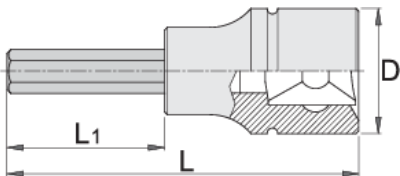

Καρυδάκια 3/4" allen

197/2AHX

Προφίλ

Χαρακτηριστικά προϊόντος

- Υλικό: καρυδάκι: χρώμιο βανάδιο, επιχρωμιωμένο.
- μύτη: ειδικός χάλυβα εργαλείων
- οι κεφαλές είναι εξολοκλήρου σκληρυμένες με θερμική επεξεργασία
- κατασκευασμένο σύμφωνα με τα πρότυπα DIN 7422 (μόνο τα μετρικά)

		D	L	L1	
619836	14	33.85	80	30	267
619837	17	33.85	80	30	275
619838	19	33.85	80	30	364
619839	22	33.85	80	30	381

* Οι εικόνες των προϊόντων είναι συμβολικές. Όλες οι διαστάσεις είναι σε mm, το βάρος είναι σε γραμμάρια. Όλες οι αναφερόμενες διαστάσεις μπορεί να διαφέρουν σε ανοχές.