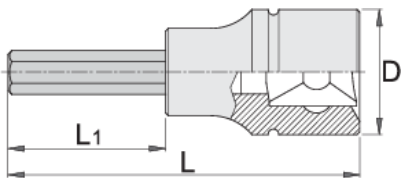

## Χαρακτηριστικά προϊόντος

- Υλικό: καρυδάκι: χρώμιο βανάδιο, επιχρωμιωμένο.
- μύτη: ειδικός χάλυβα εργαλείων
- οι κεφαλές είναι εξολοκλήρου σκληρυμένες με θερμική επεξεργασία
- κατασκευασμένο σύμφωνα με τα πρότυπα DIN 7422 (μόνο τα μετρικά)

Barcode	Hex Size	D	L	L1	Weight
619836	14	33.85	80	30	267
619837	17	33.85	80	30	275
619838	19	33.85	80	30	364

D

L

L1

619839

22

33.85

80

30

381

\* Οι εικόνες των προϊόντων είναι συμβολικές. Όλες οι διαστάσεις είναι σε mm, το βάρος είναι σε γραμμάρια. Όλες οι αναφερόμενες διαστάσεις μπορεί να διαφέρουν σε ανοχές.