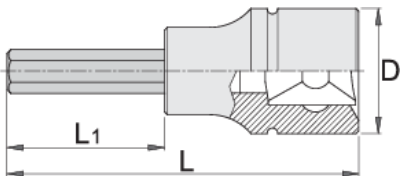

# Vaso 3/4" con punta HX

197/2AHX

## Características del producto

- material: vaso: cromo vanadio, cromado
- punta: acero para herramientas
- Boca totalmente templada y revenida
- fabricado completamente de acuerdo con DIN 7422 (medidas métricas)

		D	L	L1	
619836	14	33.85	80	30	267
619837	17	33.85	80	30	275
619838	19	33.85	80	30	364
619839	22	33.85	80	30	381

\* Las imágenes de los productos son simbólicas. Todas las dimensiones son en mm, peso en gramos.