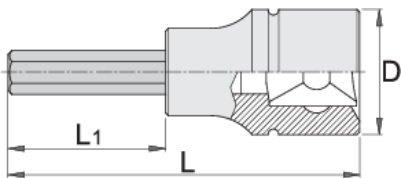

# Vaso 3/4" con punta HX

197/2AHX

## Características del producto

- material: vaso: cromo vanadio, cromado
- punta: acero para herramientas
- Boca totalmente templada y revenida
- fabricado completamente de acuerdo con DIN 7422 (medidas métricas)

30

381

\* Las imágenes de los productos son simbólicas. Todas las dimensiones son en mm, peso en gramos.