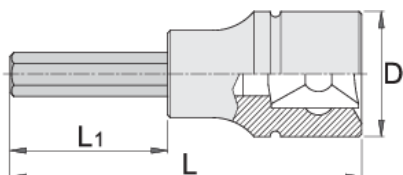

Zástrčná hlavice IMBUS 3/4"

197/2AHX

Profily

Vlastnosti produktu

- materiál: hlavice - Premium Flex chrom-vanádium ocel
- materiál: bit - Premium Plus uhlíková ocel
- otvory jsou celé kalené a temperované
- Vyrobeno dle normy DIN 7422 (pouze metrický rozměr)

		D	L	L1	
619836	14	33.85	80	30	267
619837	17	33.85	80	30	275
619838	19	33.85	80	30	364

D

L

L1

619839

22

33.85

80

30

381

* Obrázky produktů jsou symbolické. Všechny rozměry jsou v mm a hmotnost v gramech. Všechny uvedené rozměry se mohou lišit v toleranci.