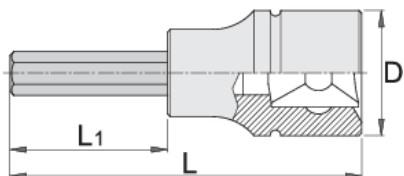

Zástrčná hlavice IMBUS 3/4"

197/2AHX

Profily

Vlastnosti produktu

- materiál: hlavice - Premium Flex chrom-vanádium ocel
- materiál: bit - Premium Plus uhlíková ocel
- otvory jsou celé kalené a temperované
- Vyrobeno dle normy DIN 7422 (pouze metrický rozměr)

		D	L	L1	
619836	14	33.85	80	30	267
619837	17	33.85	80	30	275
619838	19	33.85	80	30	364
619839	22	33.85	80	30	381

* Obrázky produktů jsou symbolické. Všechny rozměry jsou v mm a hmotnost v gramech. Všechny uvedené rozměry se mohou lišit v toleranci.