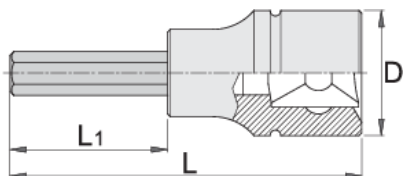

# Ključ nasadni imbus, 3/4"

197/2AHX

## Atributi proizvoda

- materijal tijela ključa: krom-vanadij, kromirano
- materijal: vrh: specijalni alatni čelik, nauljeno protiv korozije
- u cijelosti ojačan i zakaljen
- izrađeni prema standardu DIN 7422 (samo metričke dimenzije)

		D	L	L1	
619836	14	33.85	80	30	267
619837	17	33.85	80	30	275
619838	19	33.85	80	30	364
619839	22	33.85	80	30	381

\* Slike proizvoda su simbolične. Sve dimenzije su u mm, masa je u g.