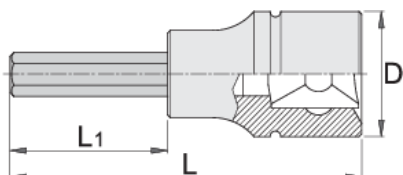

Ključ nasadni imbus, 3/4"

197/2AHX

Profili

Atributi proizvoda

- materijal tijela ključa: krom-vanadij, kromirano
- materijal: vrh: specijalni alatni čelik, nauljeno protiv korozije
- u cijelosti ojačan i zakaljen
- izrađeni prema standardu DIN 7422 (samo metričke dimenzije)

		D	L	L1	
619836	14	33.85	80	30	267
619837	17	33.85	80	30	275
619838	19	33.85	80	30	364

D

L

L1

619839

22

33.85

80

30

381

* Slike proizvoda su simbolične. Sve dimenzije su u mm, masa je u g.