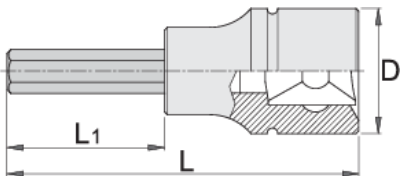

Hex socket 3/4"

197/2AHX

Profielen

Product attributen

- materiaal: dop: chroom vanadium, verchromd
- material: bit from premium plus carbon steel
- entirely hardened and tempered
- made according to standard DIN 7422 (only metric dimension)

		D	L	L1	
619836	14	33.85	80	30	267
619837	17	33.85	80	30	275
619838	19	33.85	80	30	364
619839	22	33.85	80	30	381

* Afbeeldingen van producten zijn symbolisch. Alle afmetingen zijn in mm, en het gewicht in grammen. Alle vermelde afmetingen kunnen variëren in tolerantie.