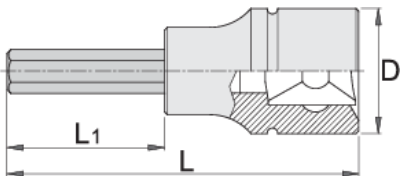

Çeles imbus vazhdues 3/4"

197/2AHX

Profiles

Product features

- Materiali: çelësa gidore prej krom vanadium, krom kromuar
- Materiali: bit: të veçantë çeliku mjet, antindyshk me shkrirë
- krejtësisht të thekur me te zbutura
- bërë sipas standardit DIN 7422 (vetëm dimensiononi metrikë)

		D	L	L1	
619836	14	33.85	80	30	267
619837	17	33.85	80	30	275
619838	19	33.85	80	30	364
619839	22	33.85	80	30	381

* Imazhet e produkteve janë simbolike. Të gjitha dimensionet janë në mm, pesha në gram. Të gjitha dimensionet e listuara mund të ndryshojnë në tolerancë.