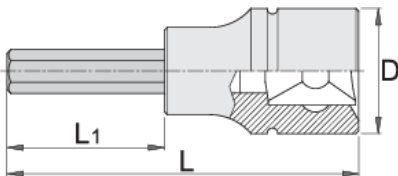

Çeles imbus vazhdues 3/4"

197/2AHX

Profiles

Product features

- Materiali: çelësa gidore prej krom vanadium, krom kromuar
- Materiali: bit: të veçantë çeliku mjet, antindyshk me shkrirë
- krejtësisht të thekur me te zbutura
- bërë sipas standardit DIN 7422 (vetëm dimensiononi metrikë)

		D	L	L1	
619836	14	33.85	80	30	267
619837	17	33.85	80	30	275
619838	19	33.85	80	30	364
619839	22	33.85	80	30	381

* Imazhet e produkteve janë simbolike. Të gjitha dimensionet janë në mm, pesha në gram. Të gjitha dimensionet e listuara mund të ndryshojnë në tolerancë.