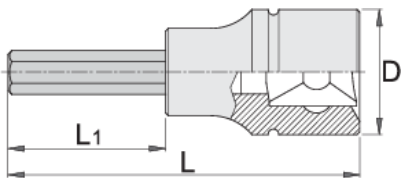

# Çeles imbus vazhdues 3/4"

197/2AHX

## Product features

- Materiali: çelësa gidore prej krom vanadium, krom kromuar
- Materiali: bit: të veçantë çeliku mjet, antindyshk me shkrirë
- krejtësisht të thekur me te zbutura
- bërë sipas standardit DIN 7422 (vetëm dimensionimi metrikë)

30

381

\* Imazhet e produkteve janë simbolike. Të gjitha dimensionet janë në mm, pesha në gram. Të gjitha dimensionet e listuara mund të ndryshojnë në tolerancë.