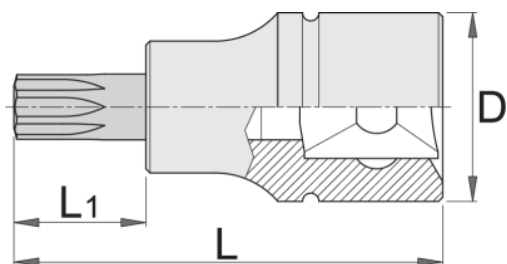

# Насаден клуч 3/8 " со ТХ профил и отвор

236/2TR

## Product features

- материјал: глава од специјален флекс хром ванадиум челик
- материјал: врв од специјален плус јаглороден челик
- целосно појачан и кален

		D	L	L1		
619829	20	18	92	66	50	1
619830	25	18	92	66	51	1
619831	27	18	92	66	52	1