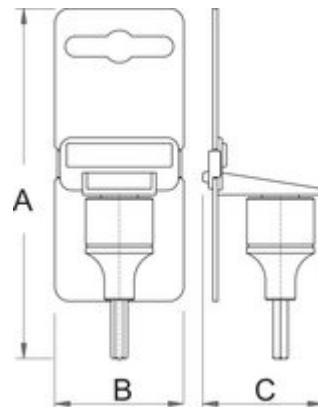

# Насаден клуч 3/8 " со ТХ профил и отвор

236/2TR

## Product features

- материјал: глава од специјален флекс хром ванадиум челик
- материјал: врв од специјален плус јаглороден челик
- целосно појачан и кален

		D	L	L1		
619829	20	18	92	66	50	1
619830	25	18	92	66	51	1
619831	27	18	92	66	52	1