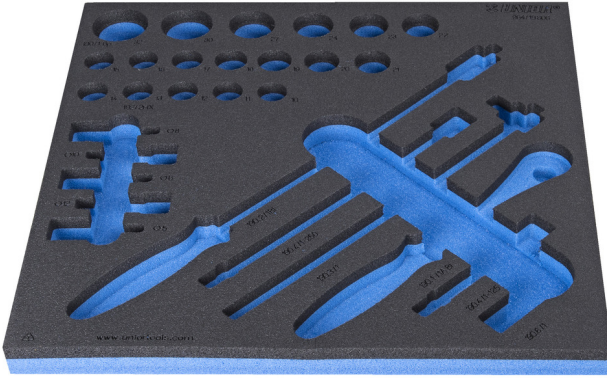

964/19SOS için SOS alet tepsi

vI964/19SOS

Profiles

940E
940EV
920PLUS

2/3

374 x 364 x 30

620896

L

374

B

364

H

30

94

* Ürünlerin resimleri semboliktir. Bütün boyutlar mm ve ağırlık gram cinsindedir.