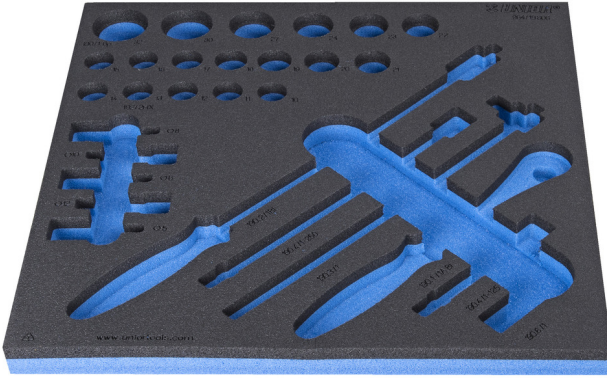

964/19SOS için SOS alet tepsi

vI964/19SOS

Profiles

374 x 364 x 30

620896

L

374

B

364

H

30

94

* Ürünlerin resimleri semboliktir. Bütün boyutlar mm ve ağırlık gram cinsindedir.