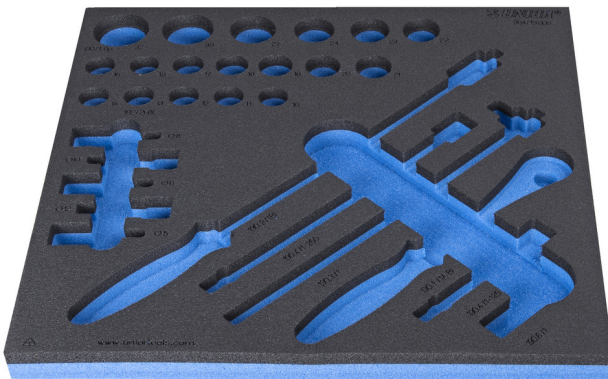

SOS tool tray for 964/19SOS

vI964/19SOS

Profielen

620896

L

374

B

364

H

30

94

* Afbeeldingen van producten zijn symbolisch. Alle afmetingen zijn in mm en gewicht in gram. Alle vermelde afmetingen kunnen variëren in tolerantie.