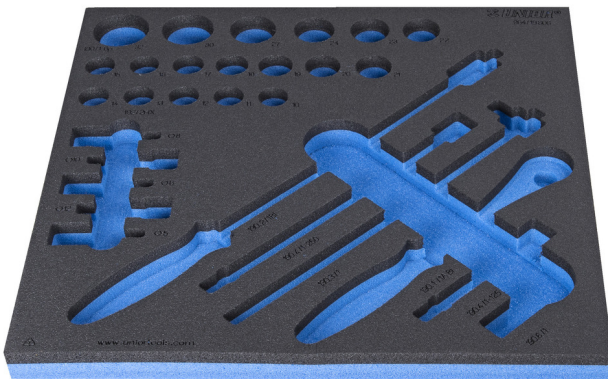

# SOS tool tray for 964/19SOS

vI964/19SOS

## Profielen

374 x 364 x 30

620896

L

374

B

364

H

30

94

\* Afbeeldingen van producten zijn symbolisch. Alle afmetingen zijn in mm en gewicht in gram. Alle vermelde afmetingen kunnen variëren in tolerantie.