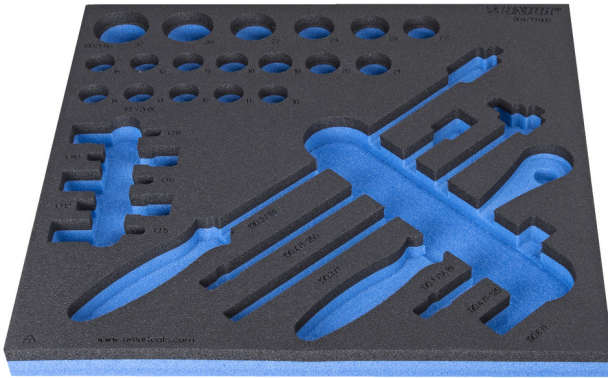

Bandeja SOS para vasos de 1/2"

VI964/19SOS

Perfiles

374 x 364 x 30

620896

L

374

B

364

H

30

94

* Las imágenes de los productos son simbólicas. Todas las dimensiones son en mm, peso en gramos.