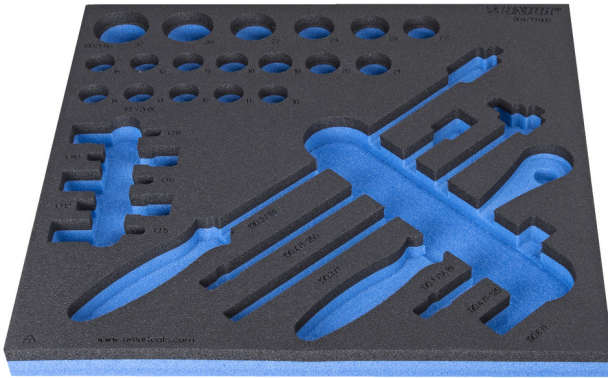

Bandeja SOS para vasos de 1/2"

VI964/19SOS

Perfiles

	L	B	H	
620896	374	364	30	94

* Las imágenes de los productos son simbólicas. Todas las dimensiones son en mm, peso en gramos.