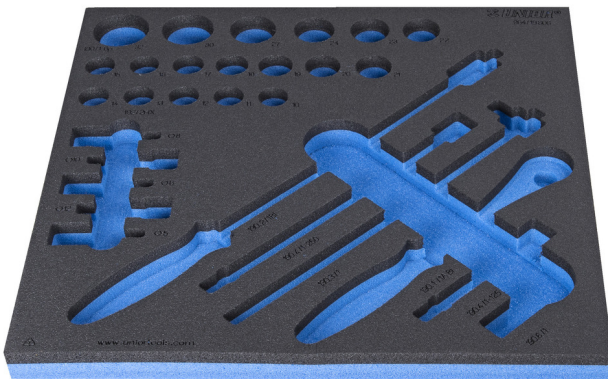

SOS tool tray for 964/19SOS

vI964/19SOS

Profielen

620896

L

374

B

364

H

30

94

* Afbeeldingen van producten zijn symbolisch. Alle afmetingen zijn in mm, en het gewicht in grammen. Alle vermelde afmetingen kunnen variëren in tolerantie.