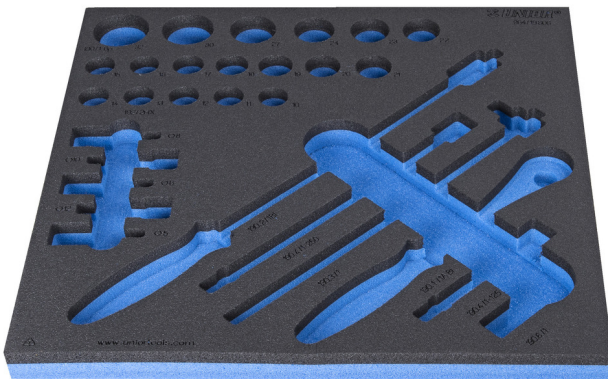

SOS mjet tabaka për 964/19SOS

vI964/19SOS

Profiles

374 x 364 x 30

620896

L

374

B

364

H

30

94

* Imazhet e produkteve janë simbolike. Të gjitha dimensionet janë në mm, pesha në gram. Të gjitha dimensionet e listuara mund të ndryshojnë në tolerancë.