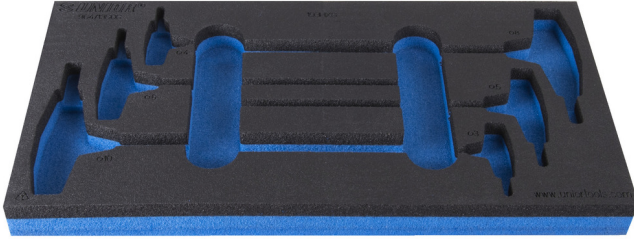

964/13SOS için SOS alet tepsi

vI964/13SOS

Profiles

Product features

- malzeme: düşük yoğunluklu polietilen köpük
- Tool tray dimension: 188 x 364 x 30 mm
- Compatible with drawers of Eurostyle, Eurovision, Euromotion, Europlus and Hercules (front drawers) line

620894

L

188

B

364

H

30

25

* Ürünlerin resimleri semboliktir. Bütün boyutlar mm ve ağırlık gram cinsindedir.