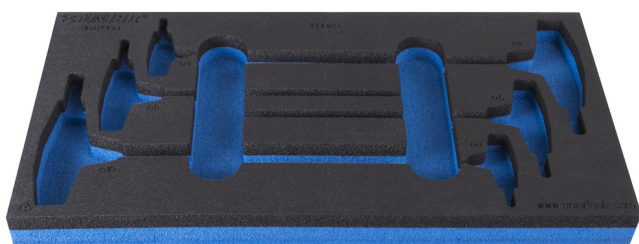

# Vložek SOS za 964/13SOS

vl964/13SOS

## Profili

## Atributi izdelka

- material: polietilenska pena
- Dimenzija vložka: 188 x 364 x 30 mm
- Za predale vozičkov Eurostyle, Eurovision, Euromotion, Europlus in Hercules (sprednji predali)

620894

L

188

B

364

H