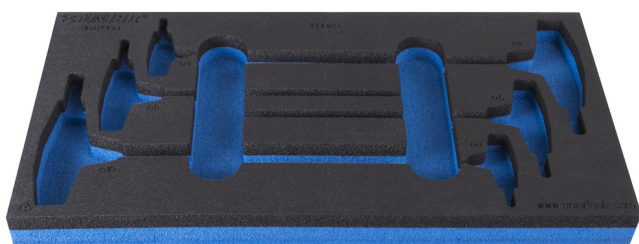

Vložek SOS za 964/13SOS

vl964/13SOS

Profili

Atributi izdelka

- material: polietilenska pena
- Dimenzija vložka: 188 x 364 x 30 mm
- Za predale vozičkov Eurostyle, Eurovision, Euromotion, Europlus in Hercules (sprednji predali)

620894

L

188

B

364

H

30

25

* Slike proizvodov so simbolične. Vse dimenzije so v mm, masa v g. Vse navedene dimenzije lahko odstopajo v tolerančnih merah.