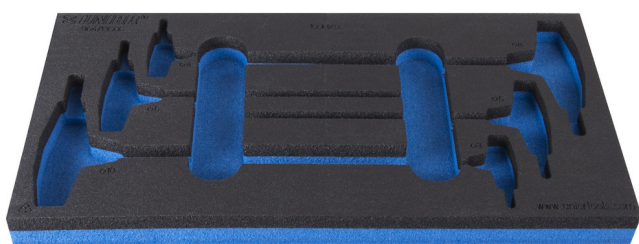

Modul SOS pentru surubelnite cu maner in T

VI964/13SOS

Profile

Caracteristicile produsului

- material: spuma polietilena de joasa densitate
- Tool tray dimension: 188 x 364 x 30 mm
- Compatible with drawers of Eurostyle, Eurovision, Europlus and Hercules (front drawers) line

620894

L

188

B

364

H

30

25

* Imaginea produsului este simbolica. Toate dimensiunile sunt exprimate în mm, greutatea în grame.