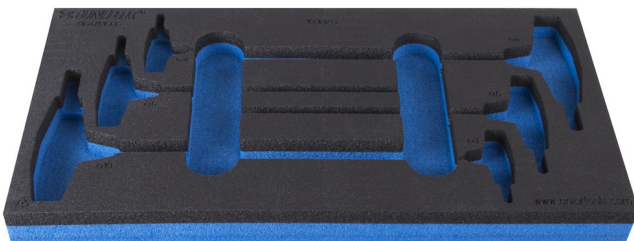

Modul SOS pentru surubelnite cu maner in T

VI964/13SOS

Profile

Caracteristicile produsului

- material: spuma polietilena de joasa densitate
- Tool tray dimension: 188 x 364 x 30 mm
- Compatible with drawers of Eurostyle, Eurovision, Euromotion, Europlus and Hercules (front drawers) line

620894

L

188

B

364

H

30

25

* Imaginea produsului este simbolica. Toate dimensiunile sunt exprimate în mm, greutatea în grame.