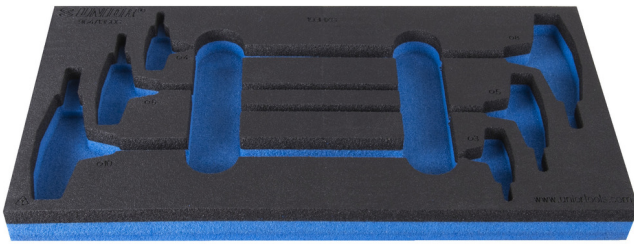

SOS Tool tray for 964/13SOS

vl964/13SOS

Profielen

Product attributen

- materiaal: polyethyleenschuim met lage dichtheid
- Tool tray dimension: 188 x 364 x 30 mm
- Compatible with drawers of Eurostyle, Eurovision, Euromotion, Europlus and Hercules (front drawers) line

620894

L

188

B

364

H

30

25

* Afbeeldingen van producten zijn symbolisch. Alle afmetingen zijn in mm en gewicht in gram. Alle vermelde afmetingen kunnen variëren in tolerantie.