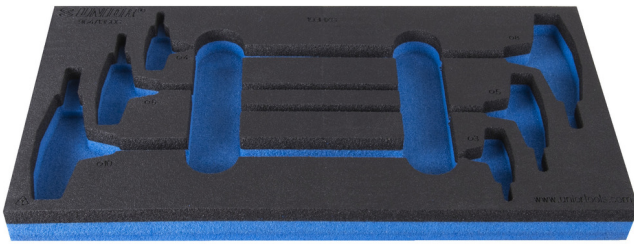

SOS Tool tray for 964/13SOS

vI964/13SOS

Profielen

Product attributen

- materiaal: polyethyleenschuim met lage dichtheid
- Tool tray dimension: 188 x 364 x 30 mm
- Compatible with drawers of Eurostyle, Eurovision, Europlus and Hercules (front drawers) line

620894

L

188

B

364

H

30

25

* Afbeeldingen van producten zijn symbolisch. Alle afmetingen zijn in mm en gewicht in gram. Alle vermelde afmetingen kunnen variëren in tolerantie.