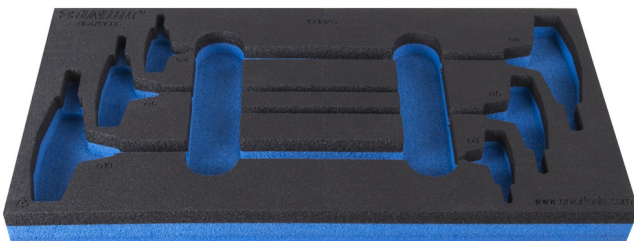

SOS Moduleinsatz für Stiftschlüssel mit Kugelkopf/Sechskant und T-Griff

VI964/13SOS

Profile

Produkteigenschaften

- Material: weicher Polyethylenschaum
- Abmessungen Werkzeugeinsätze: 188 x 364 x 30 mm
- Für die Schubladen Eurostyle, Eurovision, Europlus and Hercules (vorne Schubladen) linie geeignet

620894

L

188

B

364

H

30

25

* Bilder von Produkten sind Symbolfotos. Abmessungen sind in mm, Gewichte in Gramm.