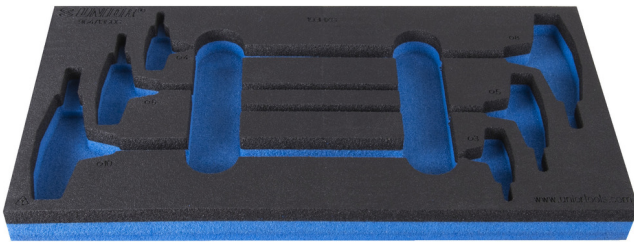

# SOS Moduleinsatz für Stiftschlüssel mit Kugelkopf/Sechskant und T-Griff

VI964/13SOS

## Profile

## Produkteigenschaften

- Material: weicher Polyethylenschaum
- Abmessungen Werkzeugeinsätze: 188 x 364 x 30 mm
- Für die Schubladen Eurostyle, Eurovision, Euromotion, Europlus and Hercules (vorne Schubladen) linie geeignet

620894

L

188

B

364

H

30

25