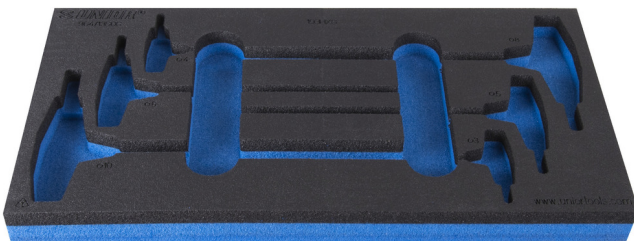

# Module mousse SOS vide pour 964/13SOS

VI964/13SOS

## Profils

## Description produit

- Matière : faible densité de mousse polyéthylène
- Dimension du module : 188 x 364 x 30 mm
- Compatible avec les tiroirs des gammes Eurostyle, Eurovision, Europlus et Hercules (tiroirs de devant)

620894

L

188

B

364

H

30

25