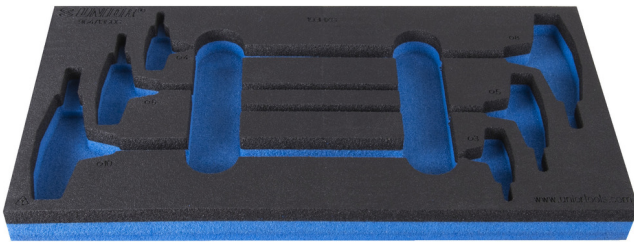

# Module mousse SOS vide pour 964/13SOS

VI964/13SOS

## Description produit

- Matière : faible densité de mousse polyéthylène
- Dimension du module : 188 x 364 x 30 mm
- Compatible avec les tiroirs des gammes Eurostyle, Eurovision, Europlus et Hercules (tiroirs de devant)

620894

L

188

B

364

H

30

25