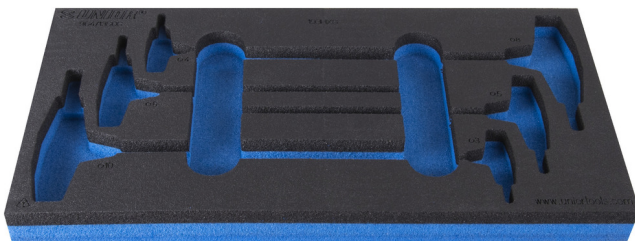

Module mousse SOS vide pour 964/13SOS

VI964/13SOS

Profils

Description produit

- Matière : faible densité de mousse polyéthylène
- Dimension du module : 188 x 364 x 30 mm
- Compatible avec les tiroirs des gammes Eurostyle, Eurovision, Europlus et Hercules (tiroirs de devant)

620894

L

188

B

364

H

30

25