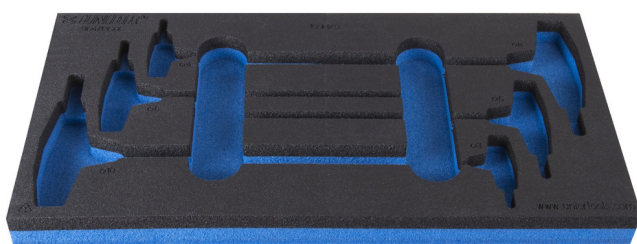

Module mousse SOS vide pour 964/13SOS

VI964/13SOS

Profils

Description produit

- Matière : faible densité de mousse polyéthylène
- Dimension du module : 188 x 364 x 30 mm
- Compatible avec les tiroirs des gammes Eurostyle, Eurovision, Europlus et Hercules (tiroirs de devant)

620894

L

188

B

364

H

30

25