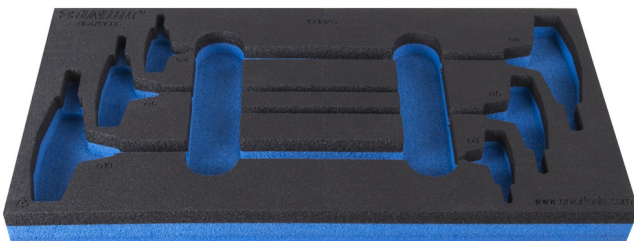

Module mousse SOS vide pour 964/13SOS

VI964/13SOS

Profils

Description produit

- Matière : faible densité de mousse polyéthylène
- Dimension du module : 188 x 364 x 30 mm
- Compatible avec les tiroirs des gammes Eurostyle, Eurovision, Europlus et Hercules (tiroirs de devant)

620894

L

188

B

364

H

30

25