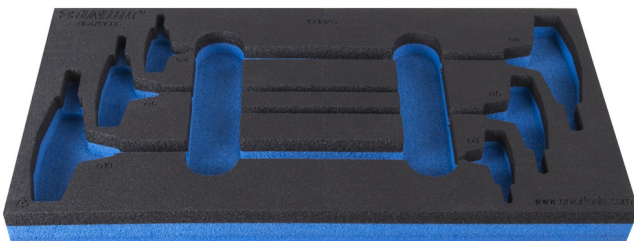

Module mousse SOS vide pour 964/13SOS

VI964/13SOS

Profils

Description produit

- Matière : faible densité de mousse polyéthylène
- Dimensions du module : 188 x 364 x 30 mm
- Compatible avec les tiroirs des gammes Eurostyle, Eurovision, Euromotion, Europlus et Hercules (tiroirs de devant)

620894

L

188

B

364

H

30

25