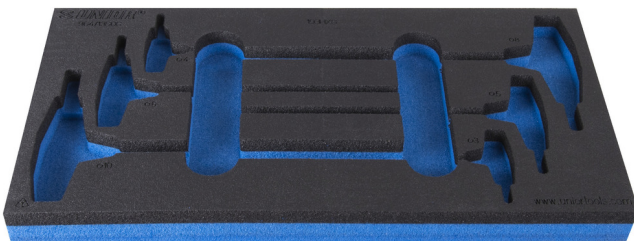

Module mousse SOS vide pour 964/13SOS

VI964/13SOS

Profils

Description produit

- Matière : faible densité de mousse polyéthylène
- Dimensions du module : 188 x 364 x 30 mm
- Compatible avec les tiroirs des gammes Eurostyle, Eurovision, Europlus et Hercules (tiroirs de devant)

620894

L

188

B

364

H

30

25