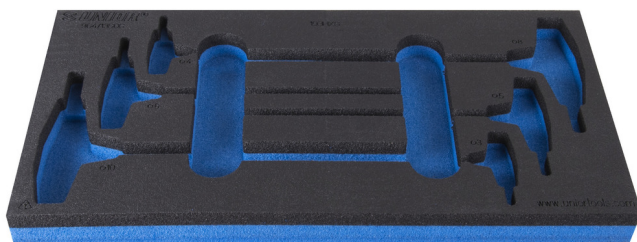

SOS uložak za izvijače s T drškom

vI964/13SOS

Profili

Atributi proizvoda

- materijal: polietilenska pjena male gustoće
- Tool tray dimension: 188 x 364 x 30 mm
- Compatible with drawers of Eurostyle, Eurovision, Euromotion, Europlus and Hercules (front drawers) line

620894

L

188

B

364

H

30

25

* Slike proizvoda su simbolične. Sve dimenzije su u mm, masa je u g.