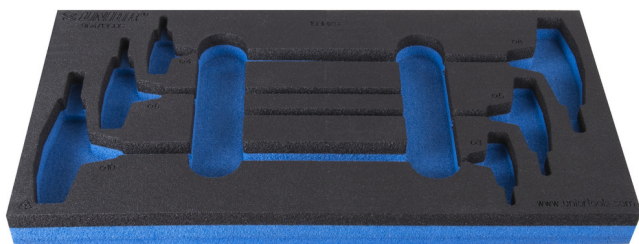

SOS uložak za izvijače s T drškom

vI964/13SOS

Profili

Atributi proizvoda

- materijal: polietilenska pjena male gustoće
- Tool tray dimension: 188 x 364 x 30 mm
- Compatible with drawers of Eurostyle, Eurovision, Europlus and Hercules (front drawers) line

620894

L

188

B

364

H

30

25

* Slike proizvoda su simbolične. Sve dimenzije su u mm, masa je u g.