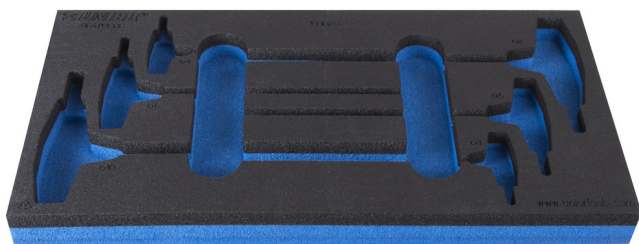

SOS uložak za izvijače s T drškom

vI964/13SOS

Profili

Atributi proizvoda

- materijal: polietilenska pjena male gustoće
- Tool tray dimension: 188 x 364 x 30 mm
- Compatible with drawers of Eurostyle, Eurovision, Euromotion, Europlus and Hercules (front drawers) line

620894

L

188

B

364

H

30

25

* Slike proizvoda su simbolične. Sve dimenzije su u mm, masa je u g.