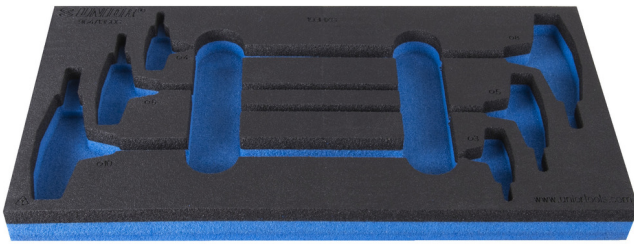

SOS Tool tray for 964/13SOS

vI964/13SOS

Profielen

Product attributen

- material: low density polyethylene foam
- Tool tray dimension: 188 x 364 x 30 mm
- Compatible with drawers of Eurostyle, Eurovision, Europlus and Hercules (front drawers) line

620894

L

188

B

364

H

30

25

* Afbeeldingen van producten zijn symbolisch. Alle afmetingen zijn in mm, en het gewicht in grammen. Alle vermelde afmetingen kunnen variëren in tolerantie.