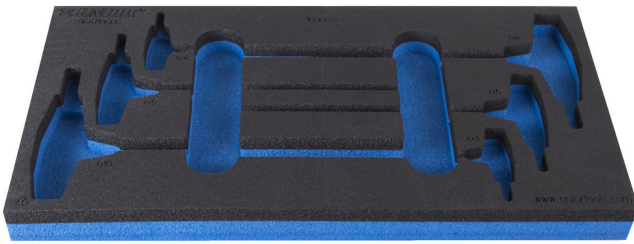

SOS Tool tray for 964/13SOS

vI964/13SOS

Profielen

Product attributen

- material: low density polyethylene foam
- Tool tray dimension: 188 x 364 x 30 mm
- Compatible with drawers of Eurostyle, Eurovision, Euromotion, Europlus and Hercules (front drawers) line

620894

L

188

B

364

H

30

25

* Afbeeldingen van producten zijn symbolisch. Alle afmetingen zijn in mm, en het gewicht in grammen. Alle vermelde afmetingen kunnen variëren in tolerantie.