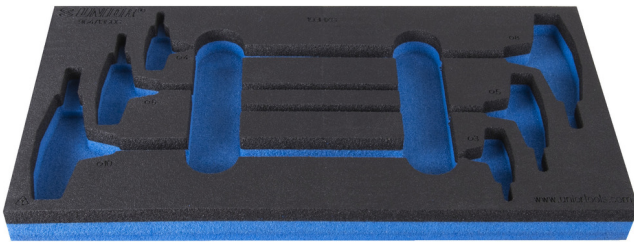

SOS Moduleinsatz für Stiftschlüssel mit Kugelkopf/Sechskant und T-Griff

VI964/13SOS

Profile

Produkteigenschaften

- Material: weicher Polyethylenschaum
- Abmessungen Werkzeugeinsätze: 188 x 364 x 30 mm
- Für die Schubladen Eurostyle, Eurovision, Europlus and Hercules (vorne Schubladen) linie geeignet

620894

L

188

B

364

H

30

25

* Bilder von Produkten sind Symbolfotos. Abmessungen sind in mm, Gewichte in Gramm.