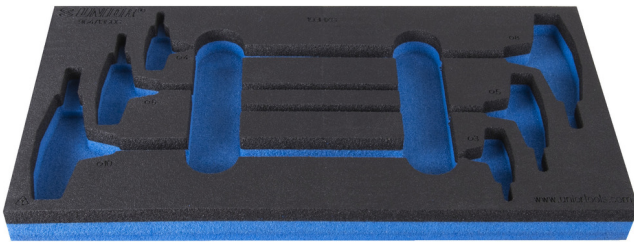

SOS Moduleinsatz für Stiftschlüssel mit Kugelkopf/Sechskant und T-Griff

VI964/13SOS

Profile

Produkteigenschaften

- Material: weicher Polyethylenschaum
- Abmessungen Werkzeugeinsätze: 188 x 364 x 30 mm
- Für die Schubladen Eurostyle, Eurovision, Euromotion, Europlus and Hercules (vorne Schubladen) linie geeignet

620894

L

188

B

364

H

30

25

* Bilder von Produkten sind Symbolfotos. Abmessungen sind in mm, Gewichte in Gramm.