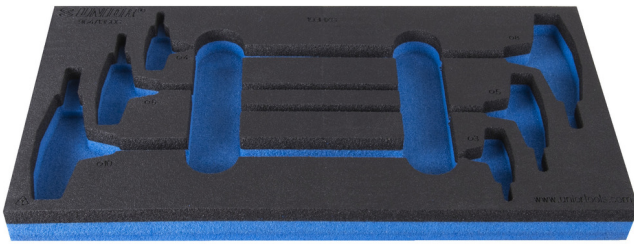

SOS mjet tabaka për 964/13SOS

vI964/13SOS

Profiles

Product features

- Materiali: ulët densitet shkumë polietilen
- Tool tray dimension: 188 x 364 x 30 mm
- Compatible with drawers of Eurostyle, Eurovision, Europlus and Hercules (front drawers) line

620894

L

188

B

364

H

30

25

* Imazhet e produkteve janë simbolike. Të gjitha dimensionet janë në mm, pesha në gram. Të gjitha dimensionet e listuara mund të ndryshojnë në tolerancë.