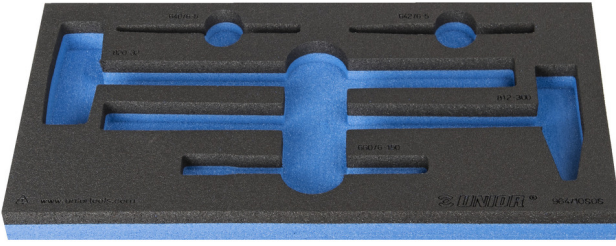

964/10SOS için SOS alet tepsisi

VI964/10SOS

Profiles

Product features

- malzeme: düşük yoğunluklu polietilen köpük
- Tool tray dimension: 188 x 364 x 30 mm
- Compatible with drawers of Eurostyle, Eurovision, Euromotion, Europlus and Hercules (front drawers) line

620893

L

188

B

364

H

30

57

* Ürünlerin resimleri semboliktir. Bütün boyutlar mm ve ağırlık gram cinsindedir.