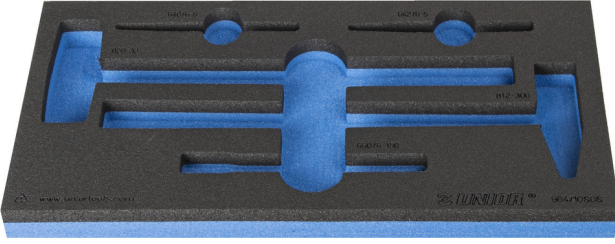

# 964/10SOS için SOS alet tepsi

VI964/10SOS

## Product features

- malzeme: düşük yoğunluklu polietilen köpük
- Tool tray dimension: 188 x 364 x 30 mm
- Compatible with drawers of Eurostyle, Eurovision, Europlus and Hercules (front drawers) line

620893

L

188

B

364

H

30

57

\* Ürünlerin resimleri semboliktir. Bütün boyutlar mm ve ağırlık gram cinsindedir.