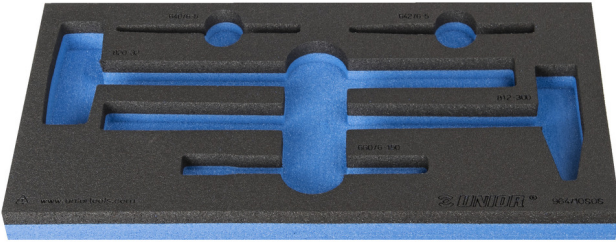

964/10SOS için SOS alet tepsisi

vI964/10SOS

Profiles

Product features

- malzeme: düşük yoğunluklu polietilen köpük
- Tool tray dimension: 188 x 364 x 30 mm
- Compatible with drawers of Eurostyle, Eurovision, Euromotion, Europlus and Hercules (front drawers) line

620893

L

188

B

364

H

30

57

* Ürünlerin resimleri semboliktir. Bütün boyutlar mm ve ağırlık gram cinsindedir.