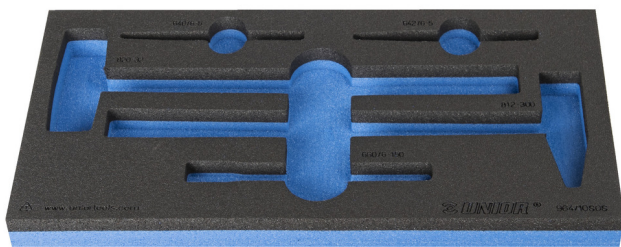

# Vložek SOS za 964/10SOS

VI964/10SOS

## Atributi izdelka

- material: polietilenska pena
- Dimenzija vložka: 188 x 364 x 30 mm
- Za predale vozičkov Eurostyle, Eurovision, Europlus in Hercules (sprednji predali)

620893

L

188

B

364

H