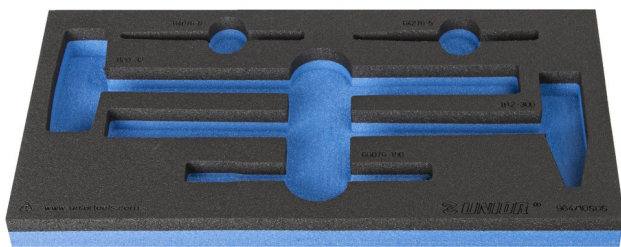

# Vložek SOS za 964/10SOS

VI964/10SOS

## Atributi izdelka

- material: polietilenska pena
- Dimenzija vložka: 188 x 364 x 30 mm
- Za predale vozičkov Eurostyle, Eurovision, Euromotion, Europlus in Hercules (sprednji predali)

620893

L

188

B

364

H