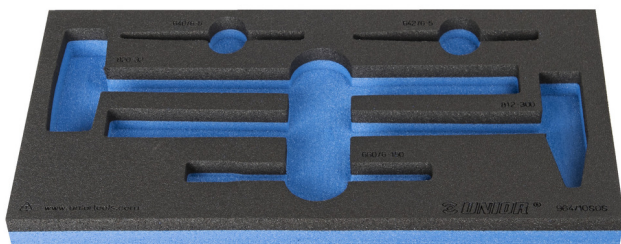

Modul SOS pentru ciocane

VI964/10SOS

Profile

Caracteristicile produsului

- material: spuma polietilena de joasa densitate
- Tool tray dimension: 188 x 364 x 30 mm
- Compatible with drawers of Eurostyle, Eurovision, Europlus and Hercules (front drawers) line

620893

L

188

B

364

H

30

57

* Imaginea produsului este simbolica. Toate dimensiunile sunt exprimate în mm, greutatea în grame.