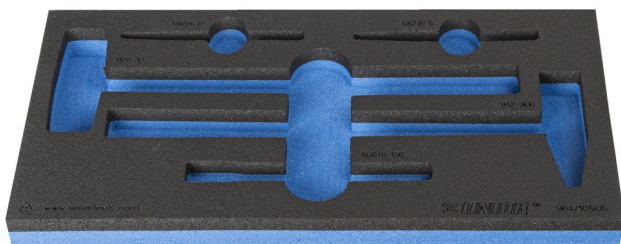

Modul SOS pentru ciocane

vI964/10SOS

Profile

Caracteristicile produsului

- material: spuma polietilena de joasa densitate
- Tool tray dimension: 188 x 364 x 30 mm
- Compatible with drawers of Eurostyle, Eurovision, Euromotion, Europlus and Hercules (front drawers) line

620893

L

188

B

364

H

30

57

* Imaginea produsului este simbolica. Toate dimensiunile sunt exprimate în mm, greutatea în grame.