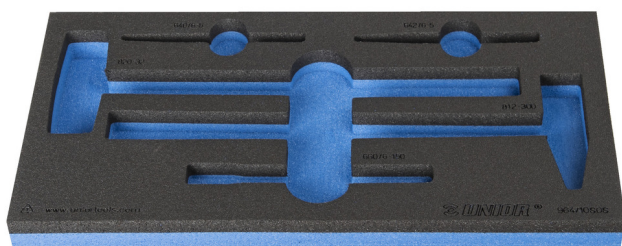

Modul SOS pentru ciocane

vI964/10SOS

Profile

Caracteristicile produsului

- material: spuma polietilena de joasa densitate
- Tool tray dimension: 188 x 364 x 30 mm
- Compatible with drawers of Eurostyle, Eurovision, Euromotion, Europlus and Hercules (front drawers) line

620893

L

188

B

364

H

30

57

* Imaginea produsului este simbolica. Toate dimensiunile sunt exprimate în mm, greutatea în grame.