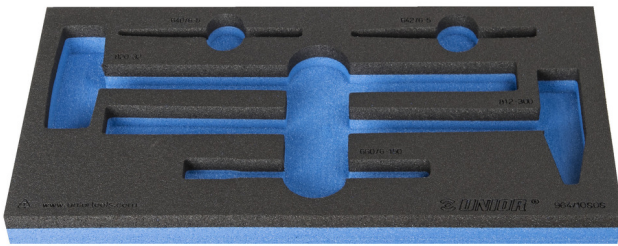

SOS tool tray for 964/10SOS

VI964/10SOS

Profielen

Product attributen

- materiaal: polyethyleenschuim met lage dichtheid
- Tool tray dimension: 188 x 364 x 30 mm
- Compatible with drawers of Eurostyle, Eurovision, Euromotion, Europlus and Hercules (front drawers) line

620893

L

188

B

364

H

30

57

* Afbeeldingen van producten zijn symbolisch. Alle afmetingen zijn in mm en gewicht in gram. Alle vermelde afmetingen kunnen variëren in tolerantie.