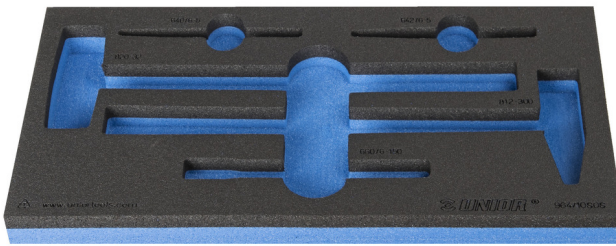

SOS tool tray for 964/10SOS

VI964/10SOS

Profielen

Product attributen

- materiaal: polyethyleenschuim met lage dichtheid
- Tool tray dimension: 188 x 364 x 30 mm
- Compatible with drawers of Eurostyle, Eurovision, Euromotion, Europlus and Hercules (front drawers) line

620893

L

188

B

364

H

30

57

* Afbeeldingen van producten zijn symbolisch. Alle afmetingen zijn in mm en gewicht in gram. Alle vermelde afmetingen kunnen variëren in tolerantie.