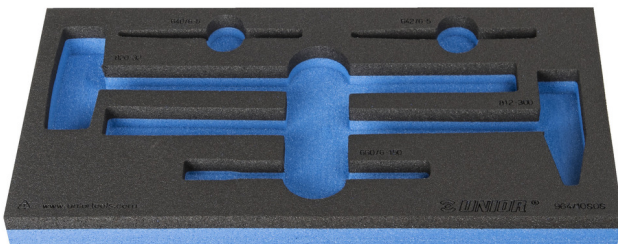

SOS - Moduleinsatz für Hämmer, Meissel, Durchschläger

VI964/10SOS

Profile

Produkteigenschaften

- Material: weicher Polyethylenschaum
- Abmessungen Werkzeugeinsätze: 188 x 364 x 30 mm
- Für die Schubladen Eurostyle, Eurovision, Europlus and Hercules (vorne Schubladen) linie geeignet

620893

L

188

B

364

H

30

57

* Bilder von Produkten sind Symbolfotos. Abmessungen sind in mm, Gewichte in Gramm.