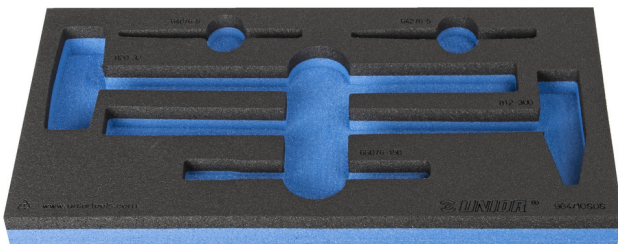

SOS - Moduleinsatz für Hämmer, Meissel, Durchschläger

VI964/10SOS

Profile

Produkteigenschaften

- Material: weicher Polyethylenschaum
- Abmessungen Werkzeugeinsätze: 188 x 364 x 30 mm
- Für die Schubladen Eurostyle, Eurovision, Euromotion, Europlus and Hercules (vorne Schubladen) linie geeignet

620893

L

188

B

364

H

30

57

* Bilder von Produkten sind Symbolfotos. Abmessungen sind in mm, Gewichte in Gramm.