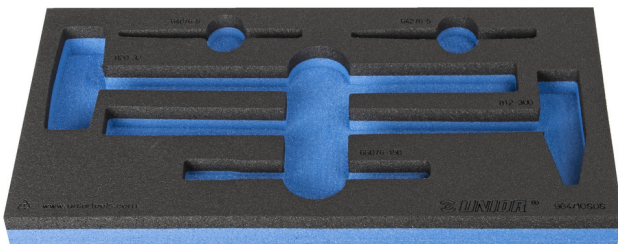

Module mousse SOS vide pour 964/10SOS

VI964/10SOS

Profils

Description produit

- Matière : faible densité de mousse polyéthylène
- Dimension du module : 188 x 364 x 30 mm
- Compatible avec les tiroirs des gammes Eurostyle, Eurovision, Europlus et Hercules (tiroirs de devant)

620893

L

188

B

364

H

30

57