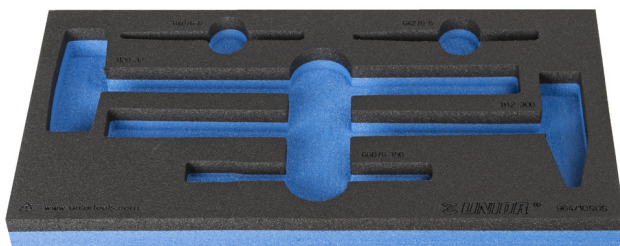

Module mousse SOS vide pour 964/10SOS

VI964/10SOS

Profils

Description produit

- Matière : faible densité de mousse polyéthylène
- Dimension du module : 188 x 364 x 30 mm
- Compatible avec les tiroirs des gammes Eurostyle, Eurovision, Europlus et Hercules (tiroirs de devant)

620893

L

188

B

364

H

30

57

* Les images des produits ne sont pas contractuelles. Toutes les dimensions sont en mm, les poids en grammes.