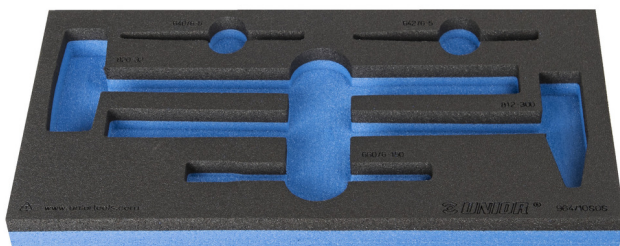

# Module mousse SOS vide pour 964/10SOS

VI964/10SOS

## Description produit

- Matière : faible densité de mousse polyéthylène
- Dimension du module : 188 x 364 x 30 mm
- Compatible avec les tiroirs des gammes Eurostyle, Eurovision, Europlus et Hercules (tiroirs de devant)

620893

L

188

B

364

H

30

57