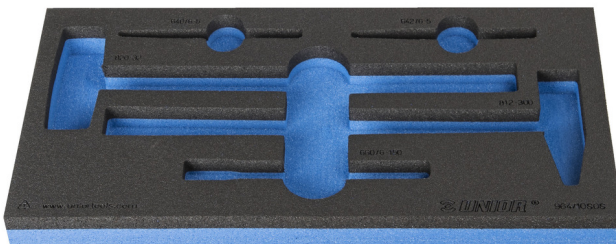

Module mousse SOS vide pour 964/10SOS

VI964/10SOS

Profils

Description produit

- Matière : faible densité de mousse polyéthylène
- Dimension du module : 188 x 364 x 30 mm
- Compatible avec les tiroirs des gammes Eurostyle, Eurovision, Europlus et Hercules (tiroirs de devant)

620893

L

188

B

364

H

30

57