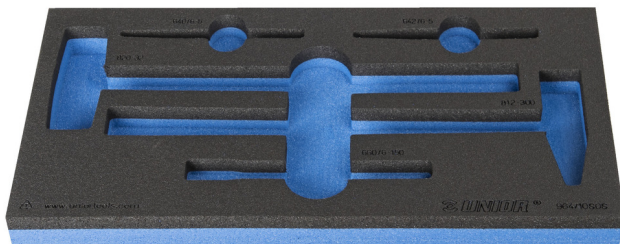

Module mousse SOS vide pour 964/10SOS

vi964/10SOS

Profils

Description produit

- Matière : faible densité de mousse polyéthylène
- Dimension du module : 188 x 364 x 30 mm
- Compatible avec les tiroirs des gammes Eurostyle, Eurovision, Europlus et Hercules (tiroirs de devant)

620893

L

188

B

364

H

30

57