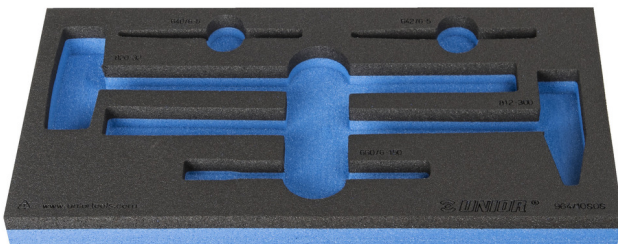

Module mousse SOS vide pour 964/10SOS

VI964/10SOS

Profils

Description produit

- Matière : faible densité de mousse polyéthylène
- Dimensions du module : 188 x 364 x 30 mm
- Compatible avec les tiroirs des gammes Eurostyle, Eurovision, Europlus et Hercules (tiroirs de devant)

620893

L

188

B

364

H

30

57