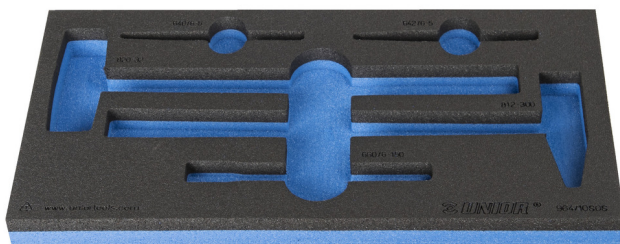

SOS uložak za čekice i točkala

vI964/10SOS

Profili

Atributi proizvoda

- materijal: polietilenska pjena male gustoće
- Tool tray dimension: 188 x 364 x 30 mm
- Compatible with drawers of Eurostyle, Eurovision, Euromotion, Europlus and Hercules (front drawers) line

620893

L

188

B

364

H

30

57

* Slike proizvoda su simbolične. Sve dimenzije su u mm, masa je u g.