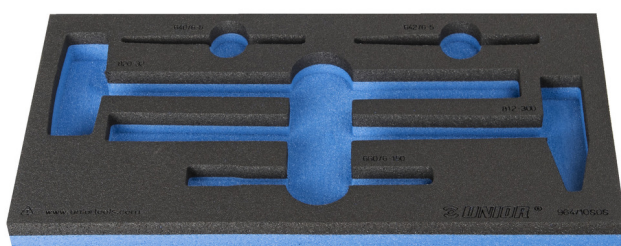

SOS uložak za čekice i točkala

vI964/10SOS

Profili

Atributi proizvoda

- materijal: polietilenska pjena male gustoće
- Tool tray dimension: 188 x 364 x 30 mm
- Compatible with drawers of Eurostyle, Eurovision, Euromotion, Europlus and Hercules (front drawers) line

620893

L

188

B

364

H

30

57

* Slike proizvoda su simbolične. Sve dimenzije su u mm, masa je u g.