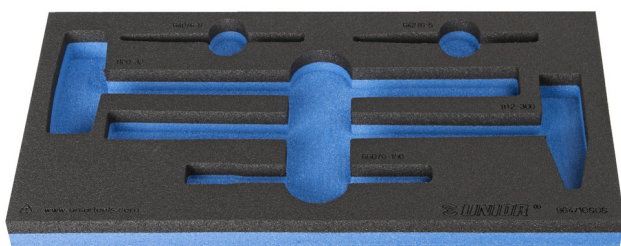

SOS подложка за чукове и пробои и център

VI964/10SOS

Профили

Параметри на продукта

- материал:полиетиленова пяна с ниска плътност
- Инструментална подложка : 188 x 364 x 30 mm
- Съвместим с чекмеджета от Eurostyle, Eurovision, Euromotion, Europlus и Hercules (предни чекмеджета) линия

620893

L

188

B

364

H

30

57

* Снимките на продуктите са символични. Всички размери са в мм., теглото е в грамове .