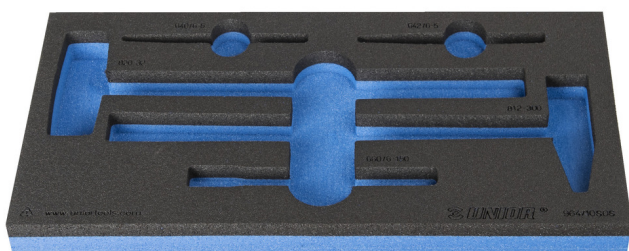

# SOS подложка за чукове и пробои и център

vI964/10SOS

## Параметри на продукта

- материал:полиетиленова пяна с ниска плътност
- Tool tray dimension: 188 x 364 x 30 mm
- Compatible with drawers of Eurostyle, Eurovision, Europlus and Hercules (front drawers) line

620893

L

188

B

364

H

30

UnitWeight