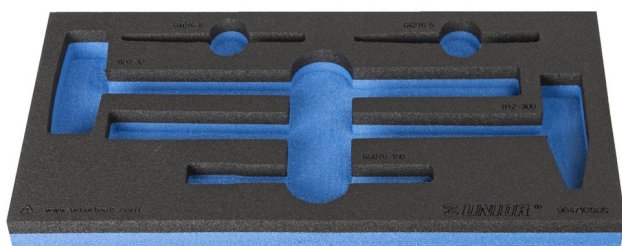

# SOS подложка за чукове и пробои и център

VI964/10SOS

## Параметри на продукта

- материал:полиетиленова пяна с ниска плътност
- Инструментална подложка : 188 x 364 x 30 mm
- Съвместим с чекмеджета от Eurostyle, Eurovision, Europlus и Hercules (предни чекмеджета) линия

620893

L

188

B

364

H

30

57