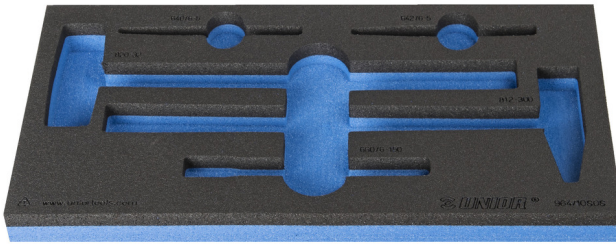

SOS tool tray for 964/10SOS

vI964/10SOS

Profielen

Product attributen

- material: low density polyethylene foam
- Tool tray dimension: 188 x 364 x 30 mm
- Compatible with drawers of Eurostyle, Eurovision, Euromotion, Europlus and Hercules (front drawers) line

620893

L

188

B

364

H

30

57

* Afbeeldingen van producten zijn symbolisch. Alle afmetingen zijn in mm, en het gewicht in grammen. Alle vermelde afmetingen kunnen variëren in tolerantie.