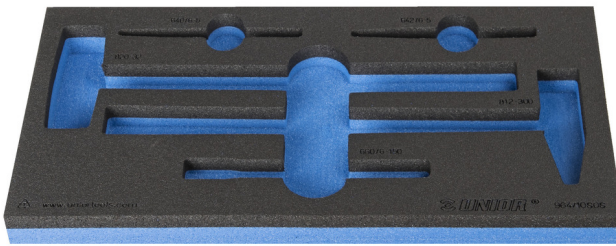

SOS tool tray for 964/10SOS

vI964/10SOS

Profielen

Product attributen

- material: low density polyethylene foam
- Tool tray dimension: 188 x 364 x 30 mm
- Compatible with drawers of Eurostyle, Eurovision, Europlus and Hercules (front drawers) line

620893

L

188

B

364

H

30

57

* Afbeeldingen van producten zijn symbolisch. Alle afmetingen zijn in mm, en het gewicht in grammen. Alle vermelde afmetingen kunnen variëren in tolerantie.