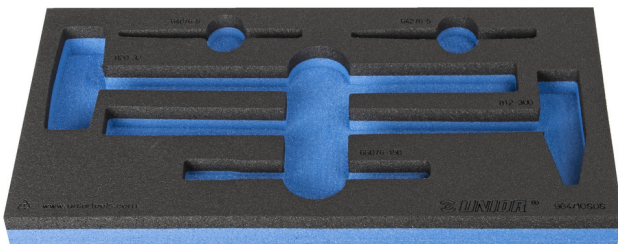

# SOS - Moduleinsatz für Hämmer, Meissel, Durchschläger

VI964/10SOS

## Profile

## Produkteigenschaften

- Material: weicher Polyethylenschaum
- Abmessungen Werkzeugeinsätze: 188 x 364 x 30 mm
- Für die Schubladen Eurostyle, Eurovision, Euromotion, Europlus and Hercules (vorne Schubladen) linie geeignet

620893

L

188

B

364

H

30

57