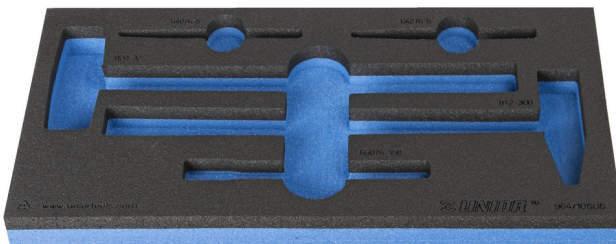

SOS - Moduleinsatz für Hämmer, Meissel, Durchschläger

VI964/10SOS

Profile

Produkteigenschaften

- Material: weicher Polyethylenschaum
- Abmessungen Werkzeugeinsätze: 188 x 364 x 30 mm
- Für die Schubladen Eurostyle, Eurovision, Euromotion, Europlus and Hercules (vorne Schubladen) linie geeignet

620893

L

188

B

364

H

30

57

* Bilder von Produkten sind Symbolfotos. Abmessungen sind in mm, Gewichte in Gramm.