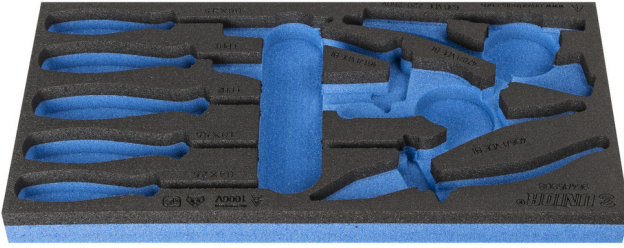

964/15SOS için SOS alet tepsi

vI964/15SOS

Profiles

Product features

- malzeme: düşük yoğunluklu polietilen köpük
- Tool tray dimension: 188 x 364 x 30 mm
- Compatible with drawers of Eurostyle, Eurovision, Euromotion, Europlus and Hercules (front drawers) line

620895

L

188

B

364

H

30

41

* Ürünlerin resimleri semboliktir. Bütün boyutlar mm ve ağırlık gram cinsindedir.