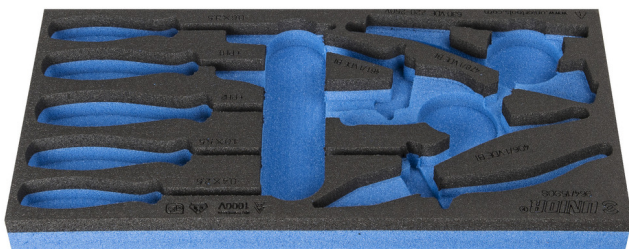

# Vložek SOS za 964/15SOS

vl964/15SOS

## Profili

## Atributi izdelka

- material: polietilenska pena
- Dimenzija vložka: 188 x 364 x 30 mm
- Za predale vozičkov Eurostyle, Eurovision, Euromotion, Europlus in Hercules (sprednji predali)

620895

L

188

B

364

H