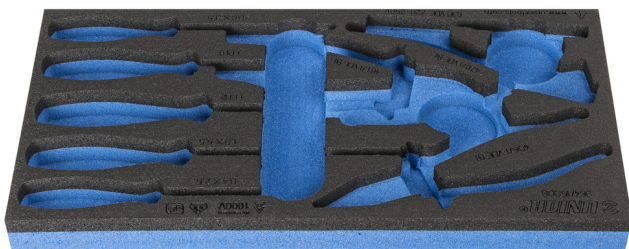

Vložek SOS za 964/15SOS

vl964/15SOS

Profili

Atributi izdelka

- material: polietilenska pena
- Dimenzija vložka: 188 x 364 x 30 mm
- Za predale vozičkov Eurostyle, Eurovision, Euromotion, Europlus in Hercules (sprednji predali)

620895

L

188

B

364

H

30

41